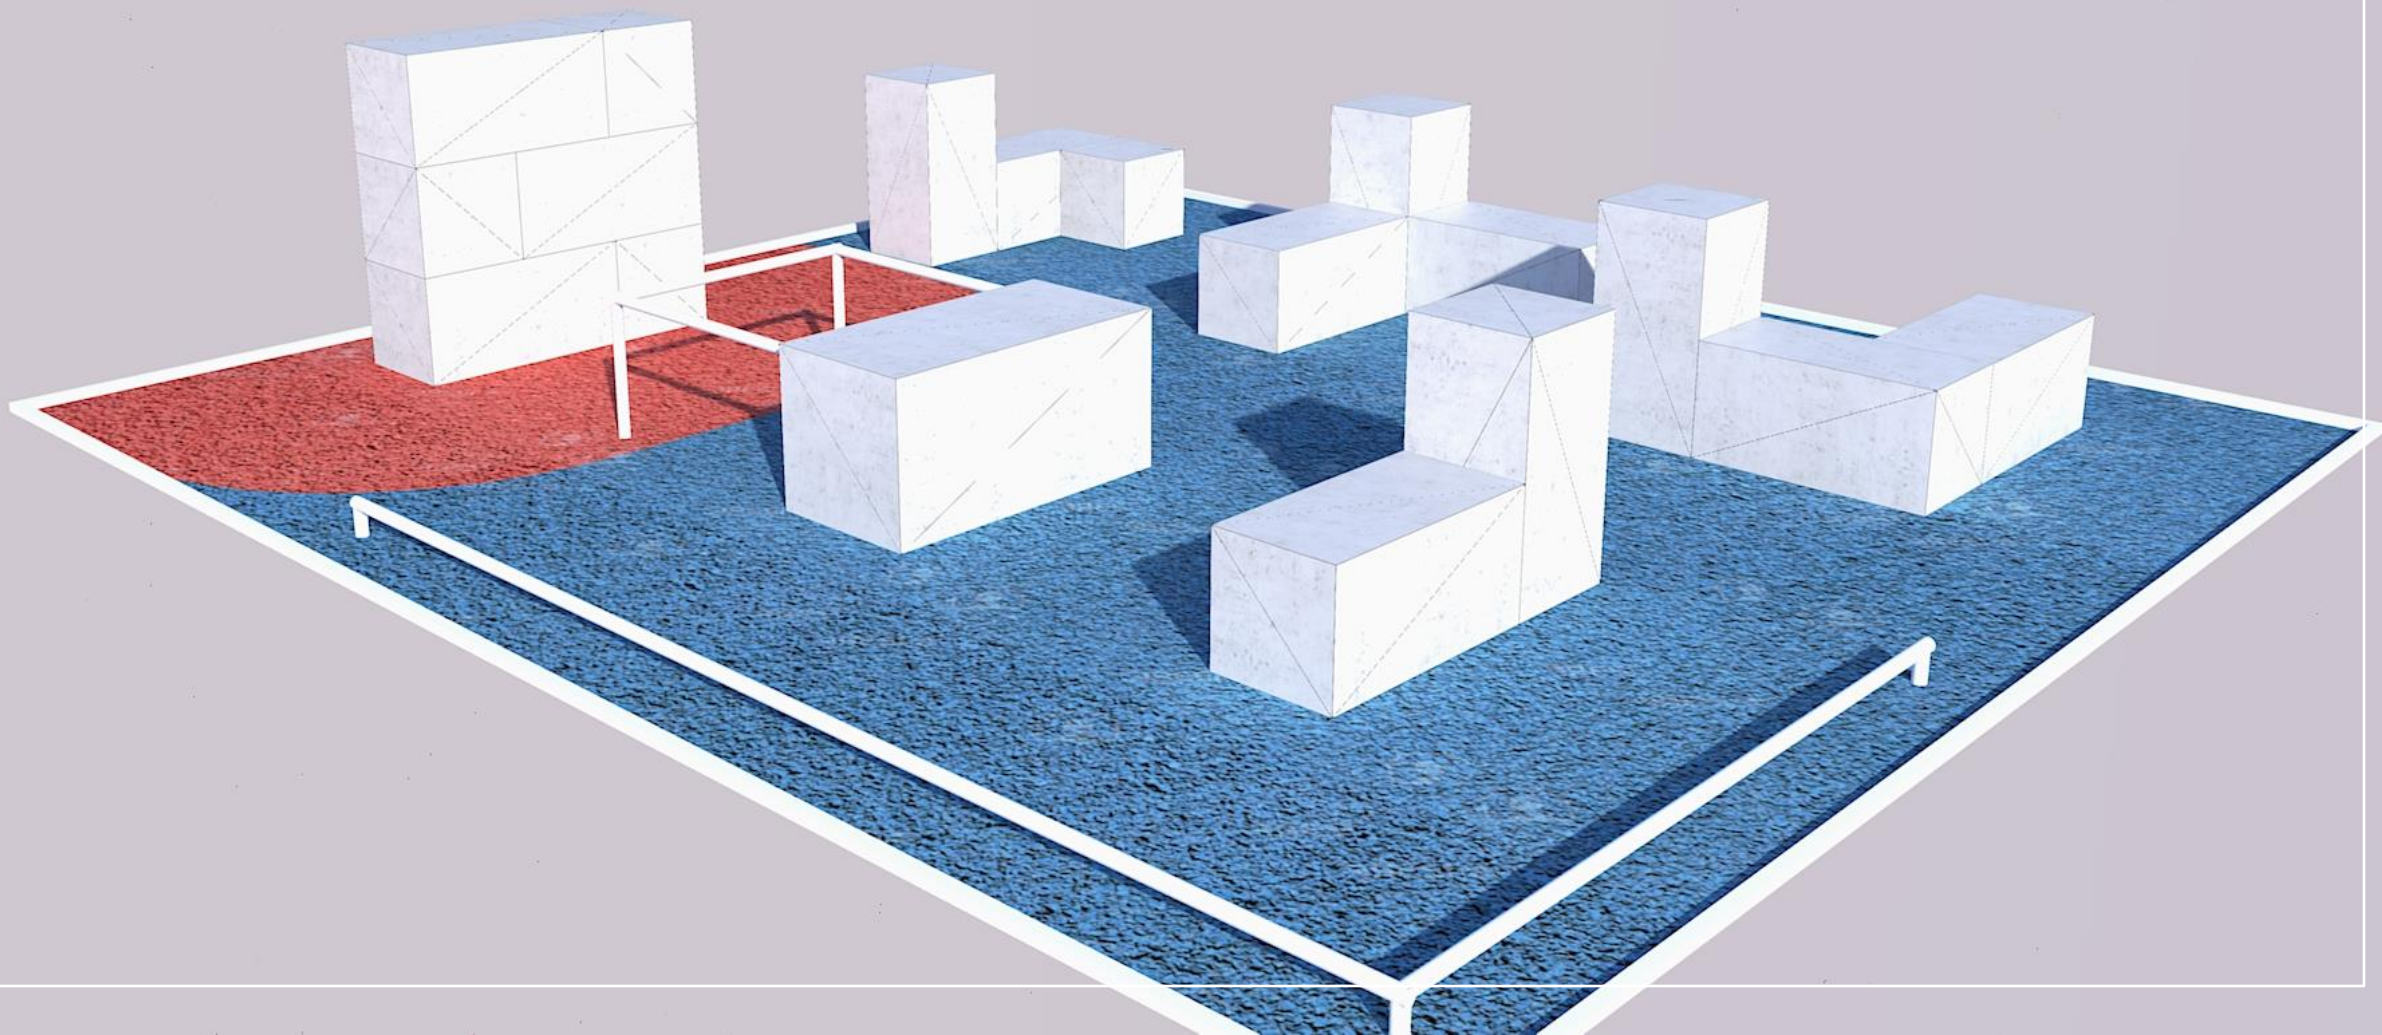

PROJEKTY

Drásov

72 m²

8x9

Hustopeče

81 m²

9x9

Syrovice

110 m²

11x10

Ládví

120m²

15x8

Horoměřice

A

117 m²

B

262 m²

14x14 + půlkruh

Horní Počernice

330 m²

22x15

Kolbenova

208 m²

16x13

Smíchov A

450 m²

25x18

Smíchov B

450 m²

25x18

KONTAKTUJTE NÁS