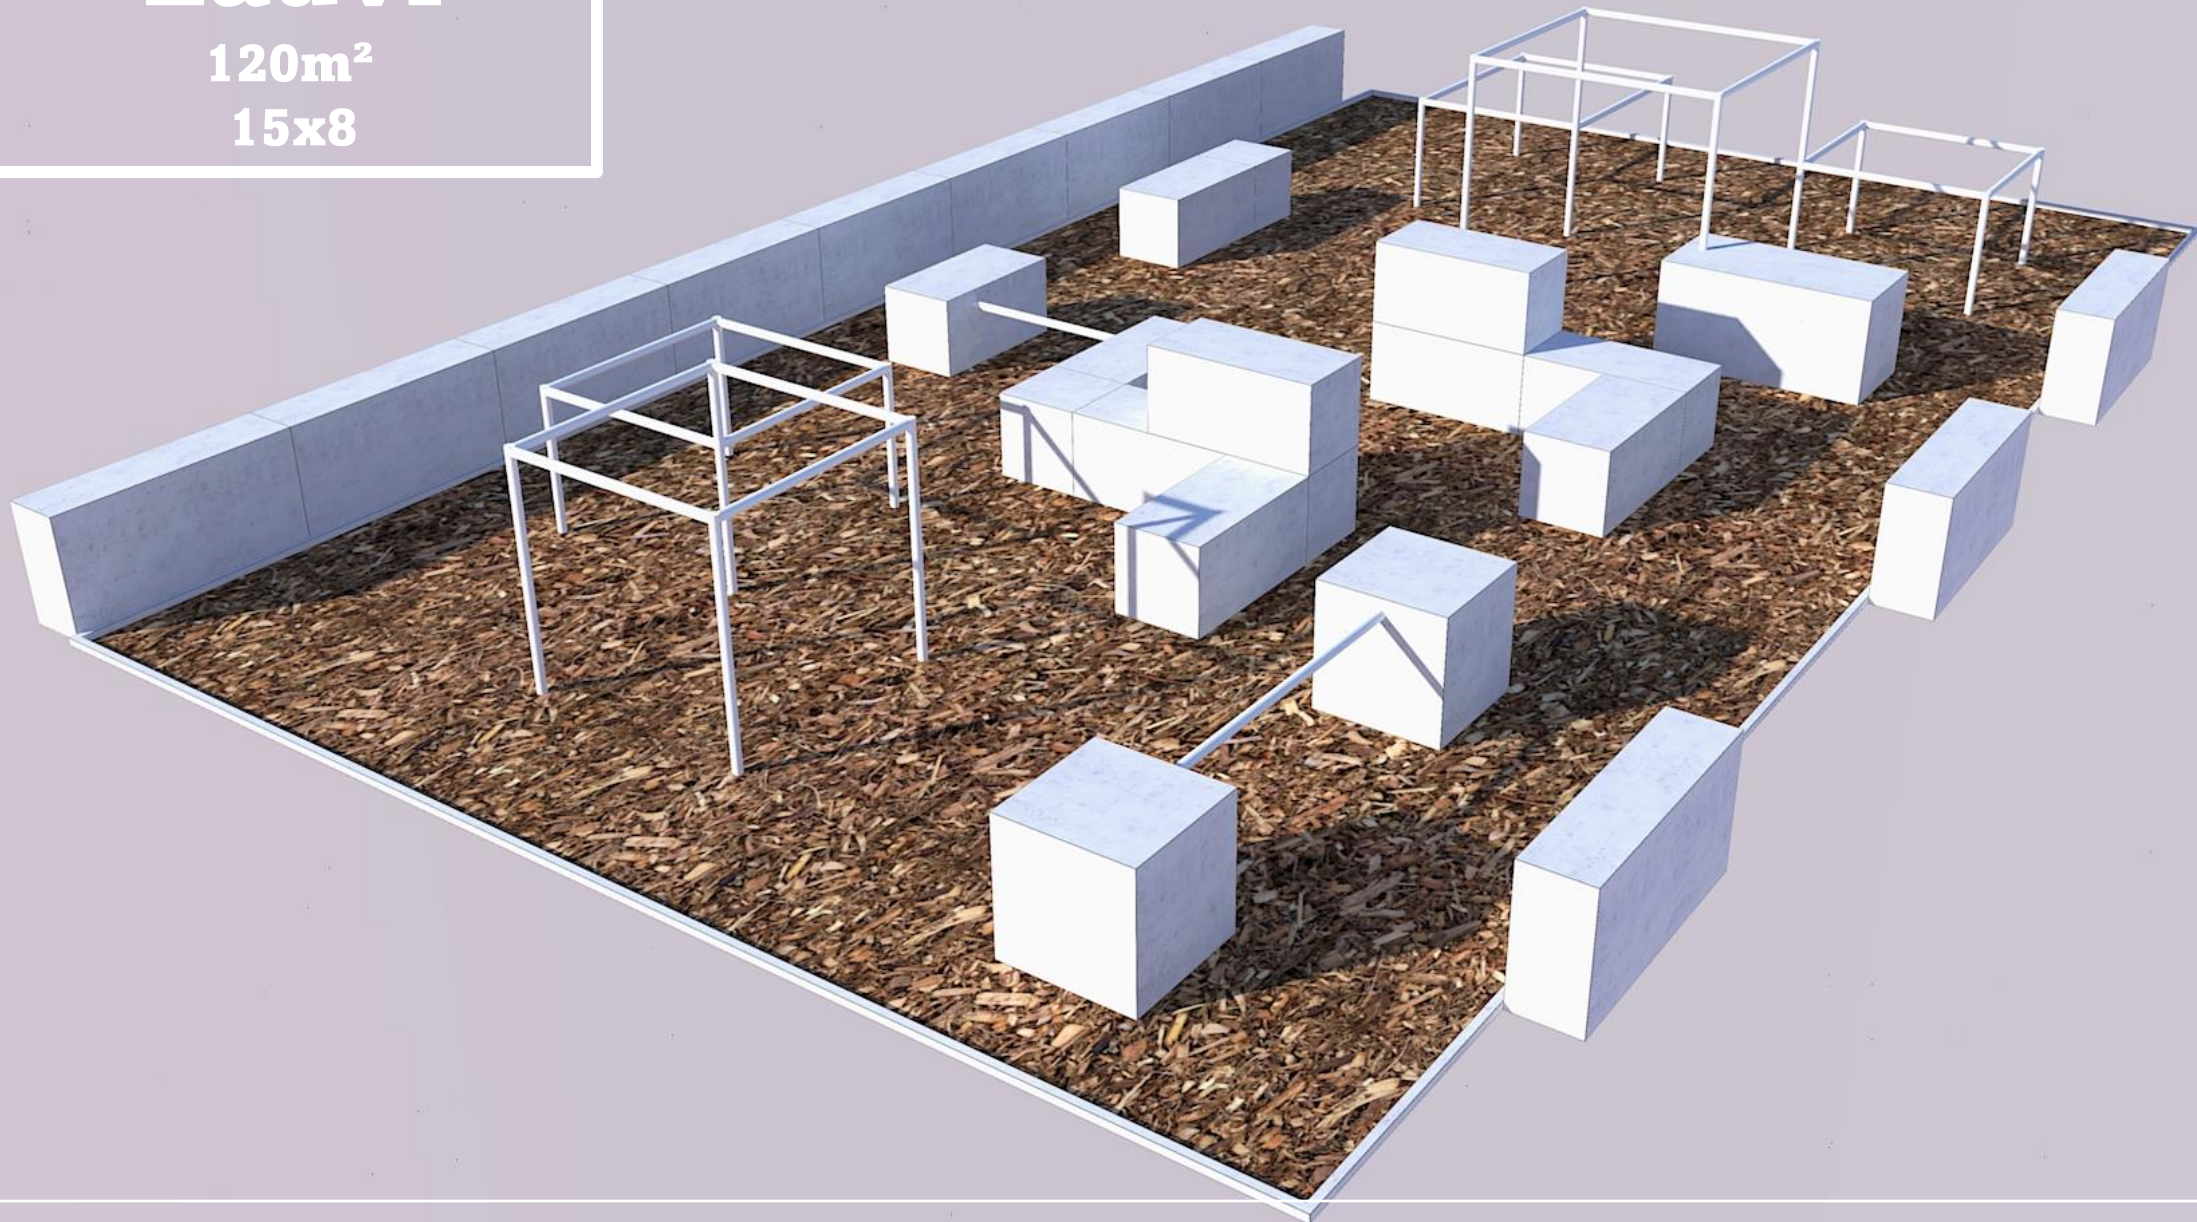

PROJEKTY

Drásov

72 m²

8x9

Hustopeče

81 m²

9x9

Syrovice

110 m²

11x10

Ládví

120m²

15x8

Horoměřice

A

117 m²