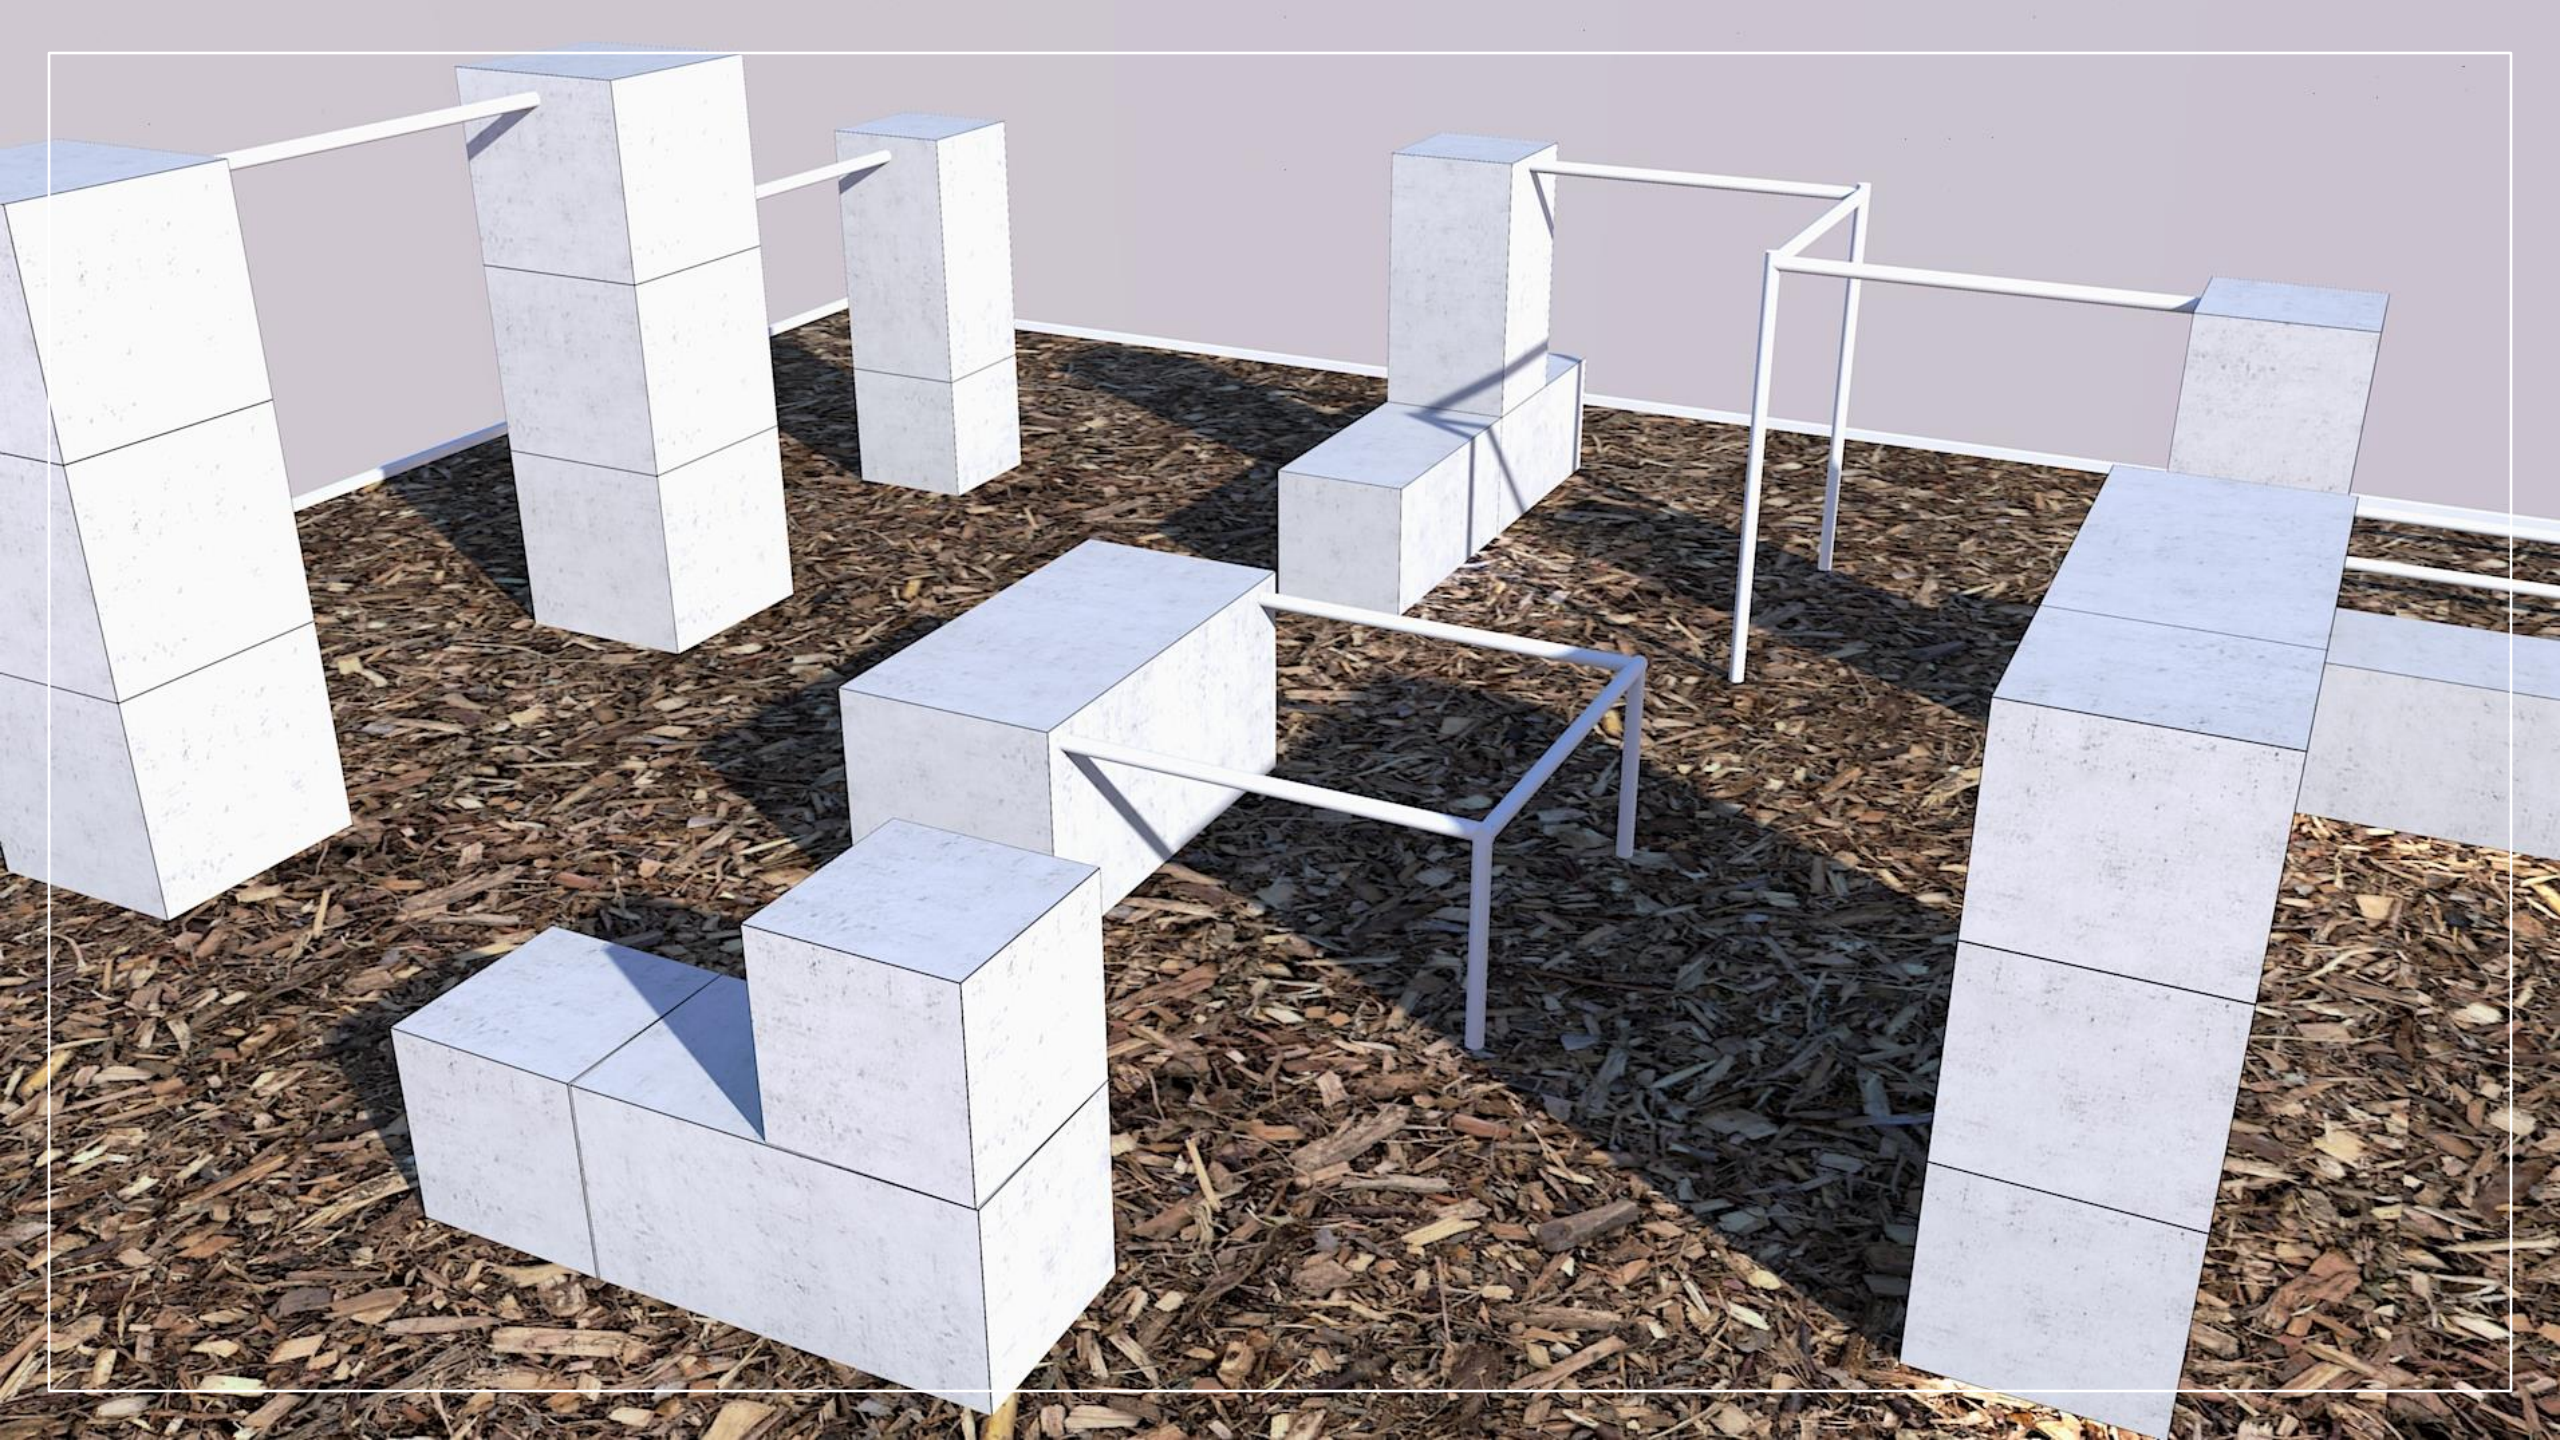

PROJEKTY

Drásov

72 m²

8x9

Hustopeče

81 m²

9x9

Syrovice

110 m²

11x10

Ládví

120m²

15x8

Horoměřice

A

117 m²

16x13

Smíchov A

450 m²

25x18

Smíchov B

450 m²

25x18

KONTAKTUJTE NÁS