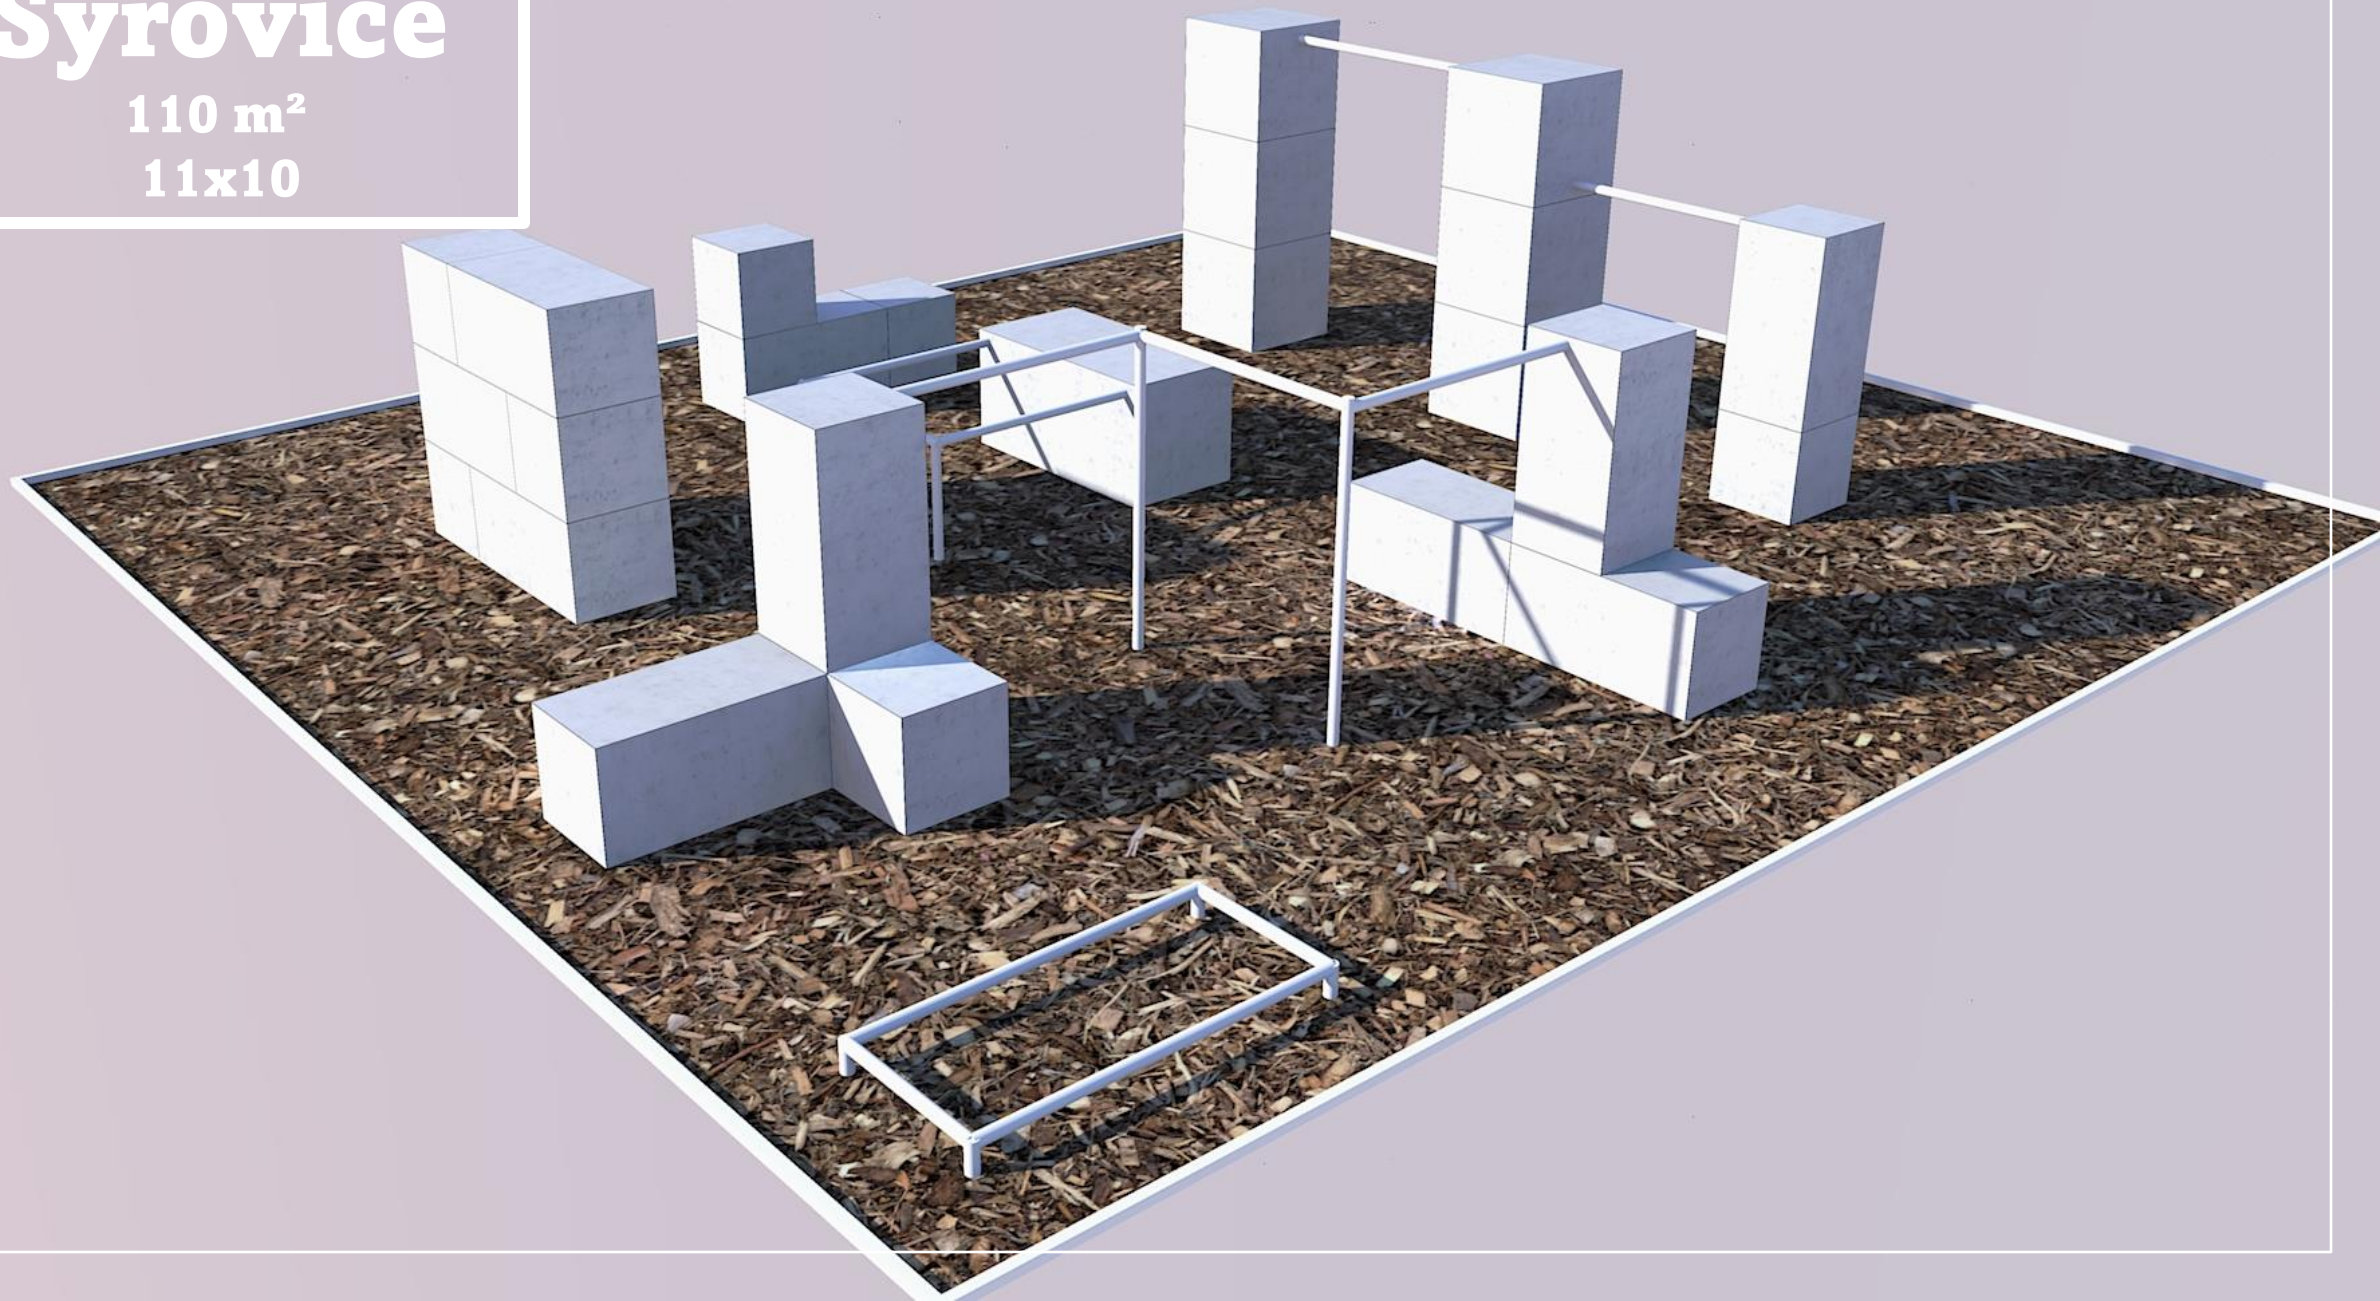

PROJEKTY

Drásov

72 m²

8x9

Hustopeče

81 m²

9x9

Syrovice

110 m²

11x10

Ládví

120m²

15x8

Horoměřice

A

117 m²

B

262 m²

14x14 + půlkruh

Horní Počernice

330 m²

22x15

Kolbenova

208 m²

16x13

Smíchov A

450 m²

25x18

Smíchov B

450 m²

25x18

KONTAKTUJTE NÁS