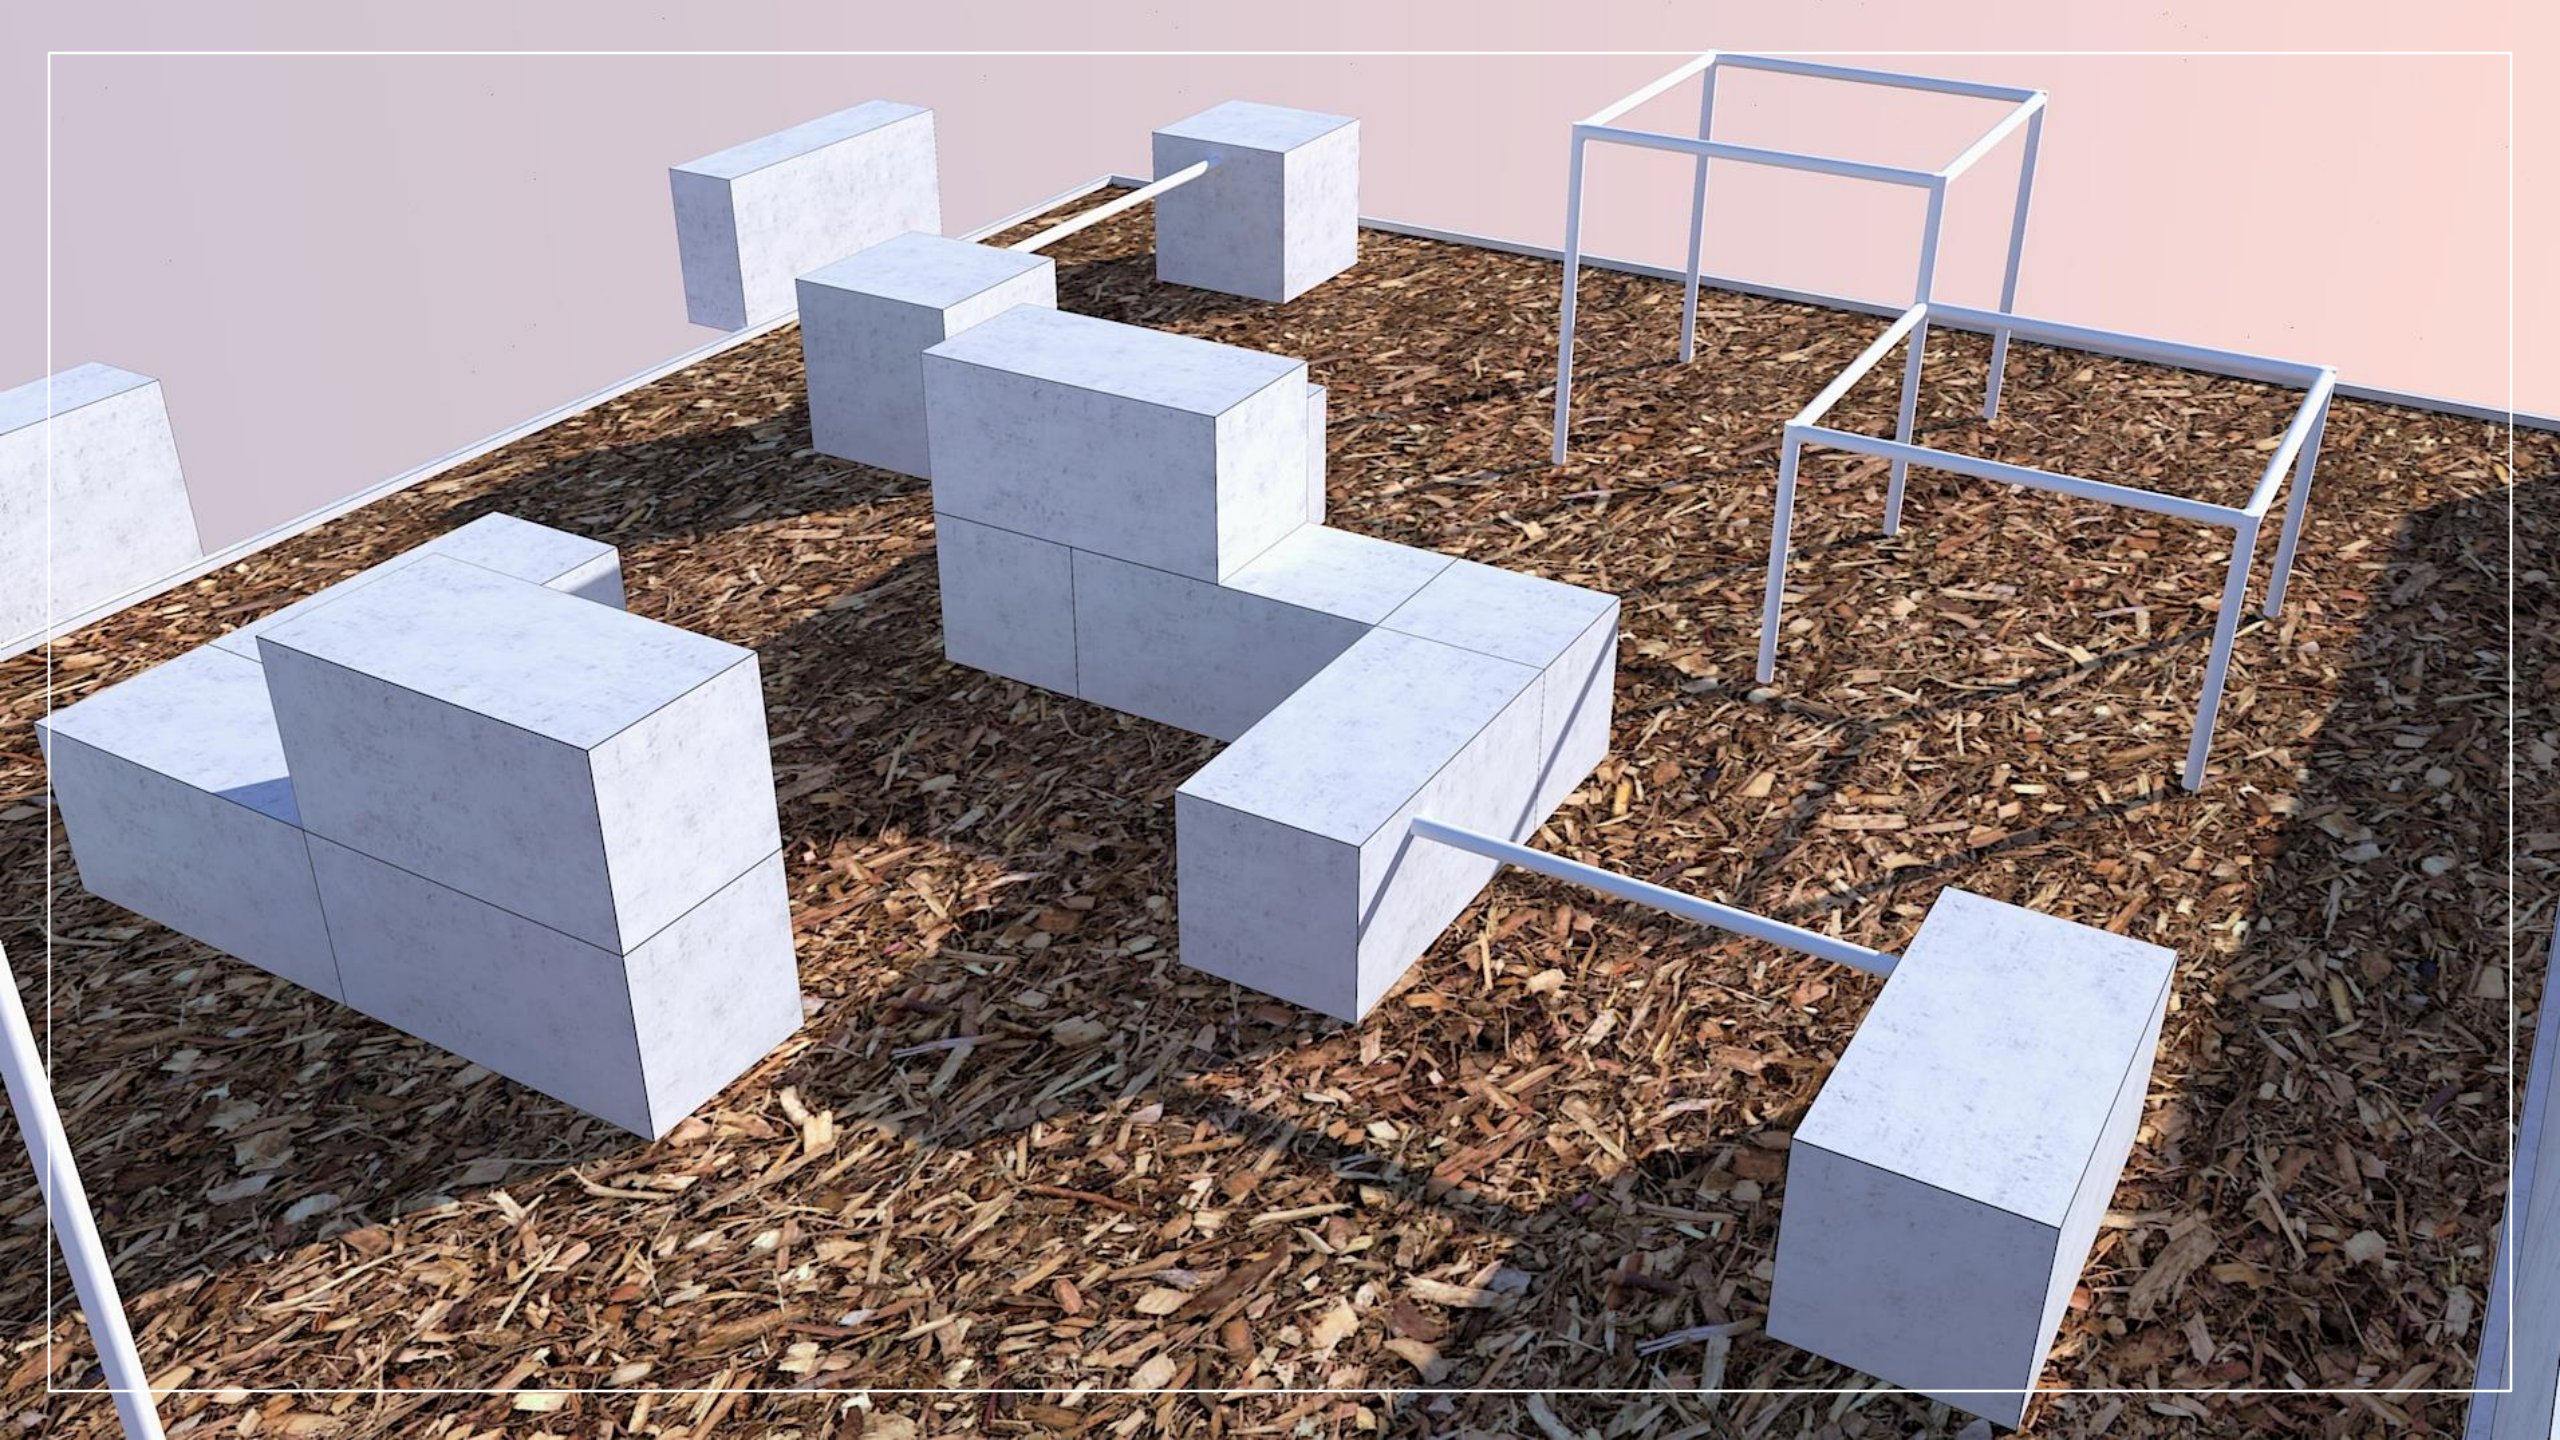

PROJEKTY

Drásov

72 m²

8x9

Hustopeče

81 m²

9x9

Syrovice

110 m²

11x10

Ládví

120m²

15x8

Horoměřice

A

117 m²