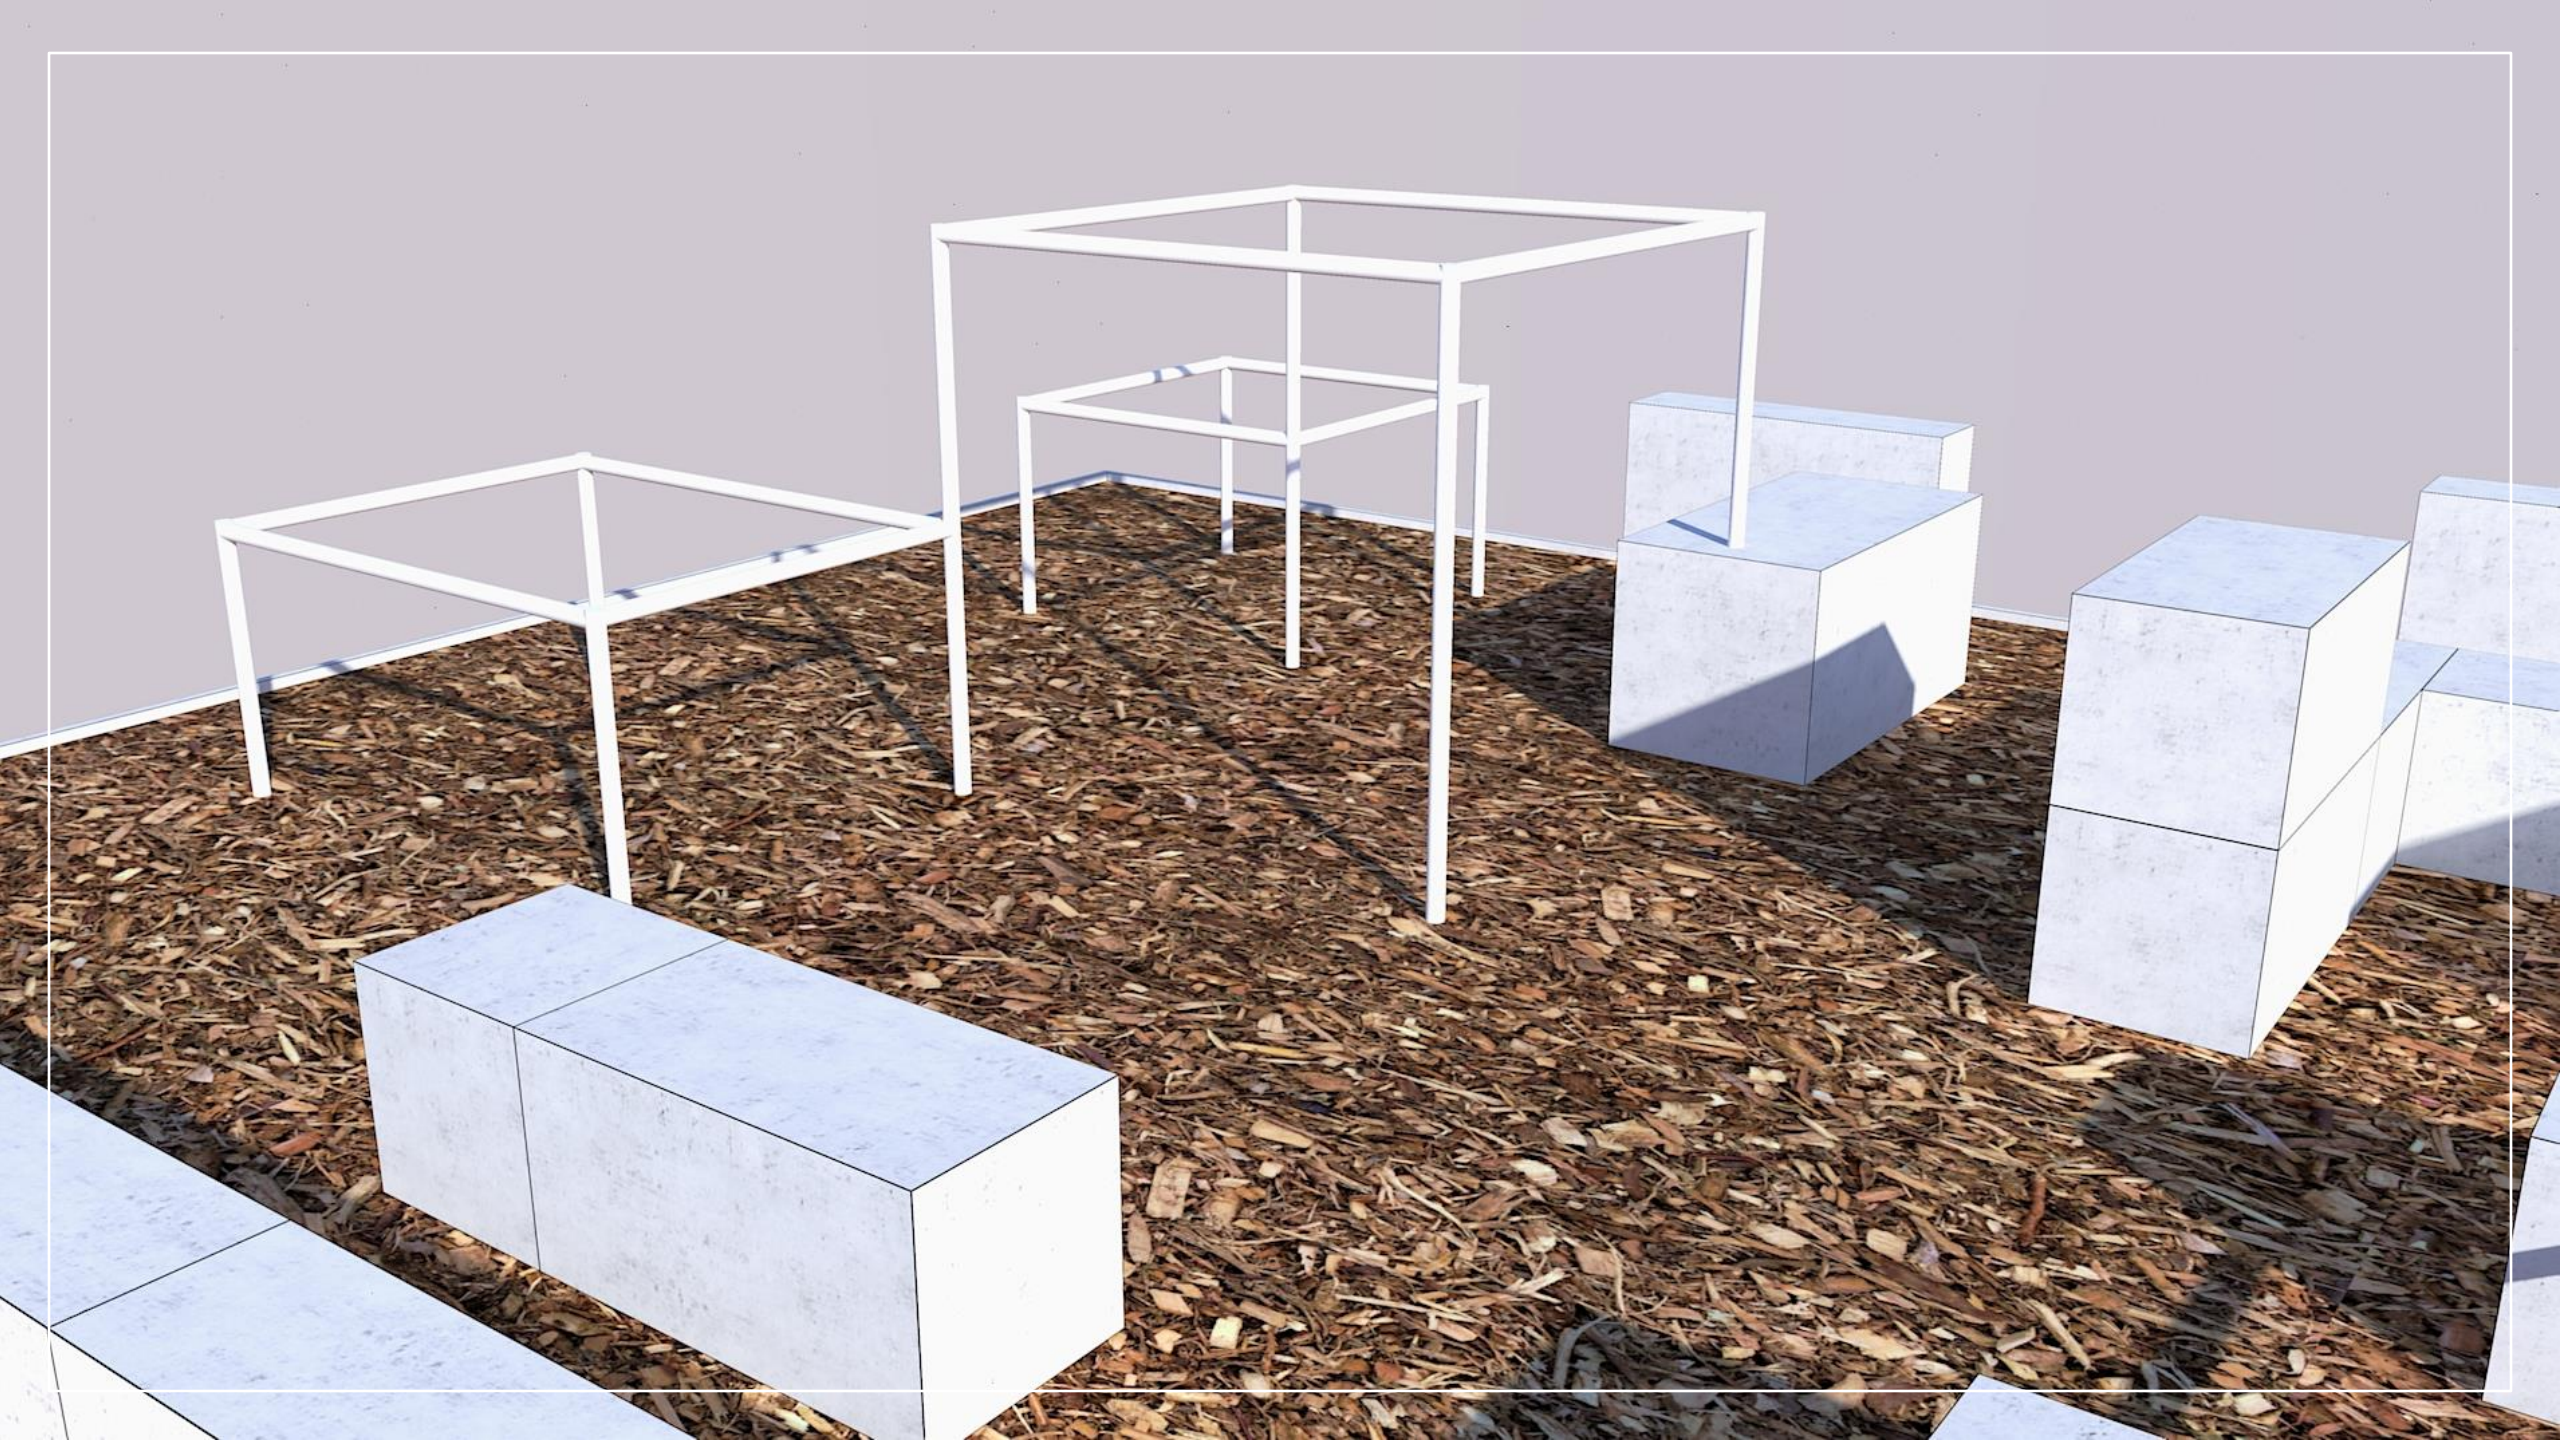

PROJEKTY

Drásov

72 m²

8x9

Hustopeče

81 m²

9x9

Syrovice

110 m²

11x10

Ládví

120m²

15x8

Horoměřice

A

117 m²

16x13

Smíchov A

450 m²

25x18

Smíchov B

450 m²

25x18

KONTAKTUJTE NÁS