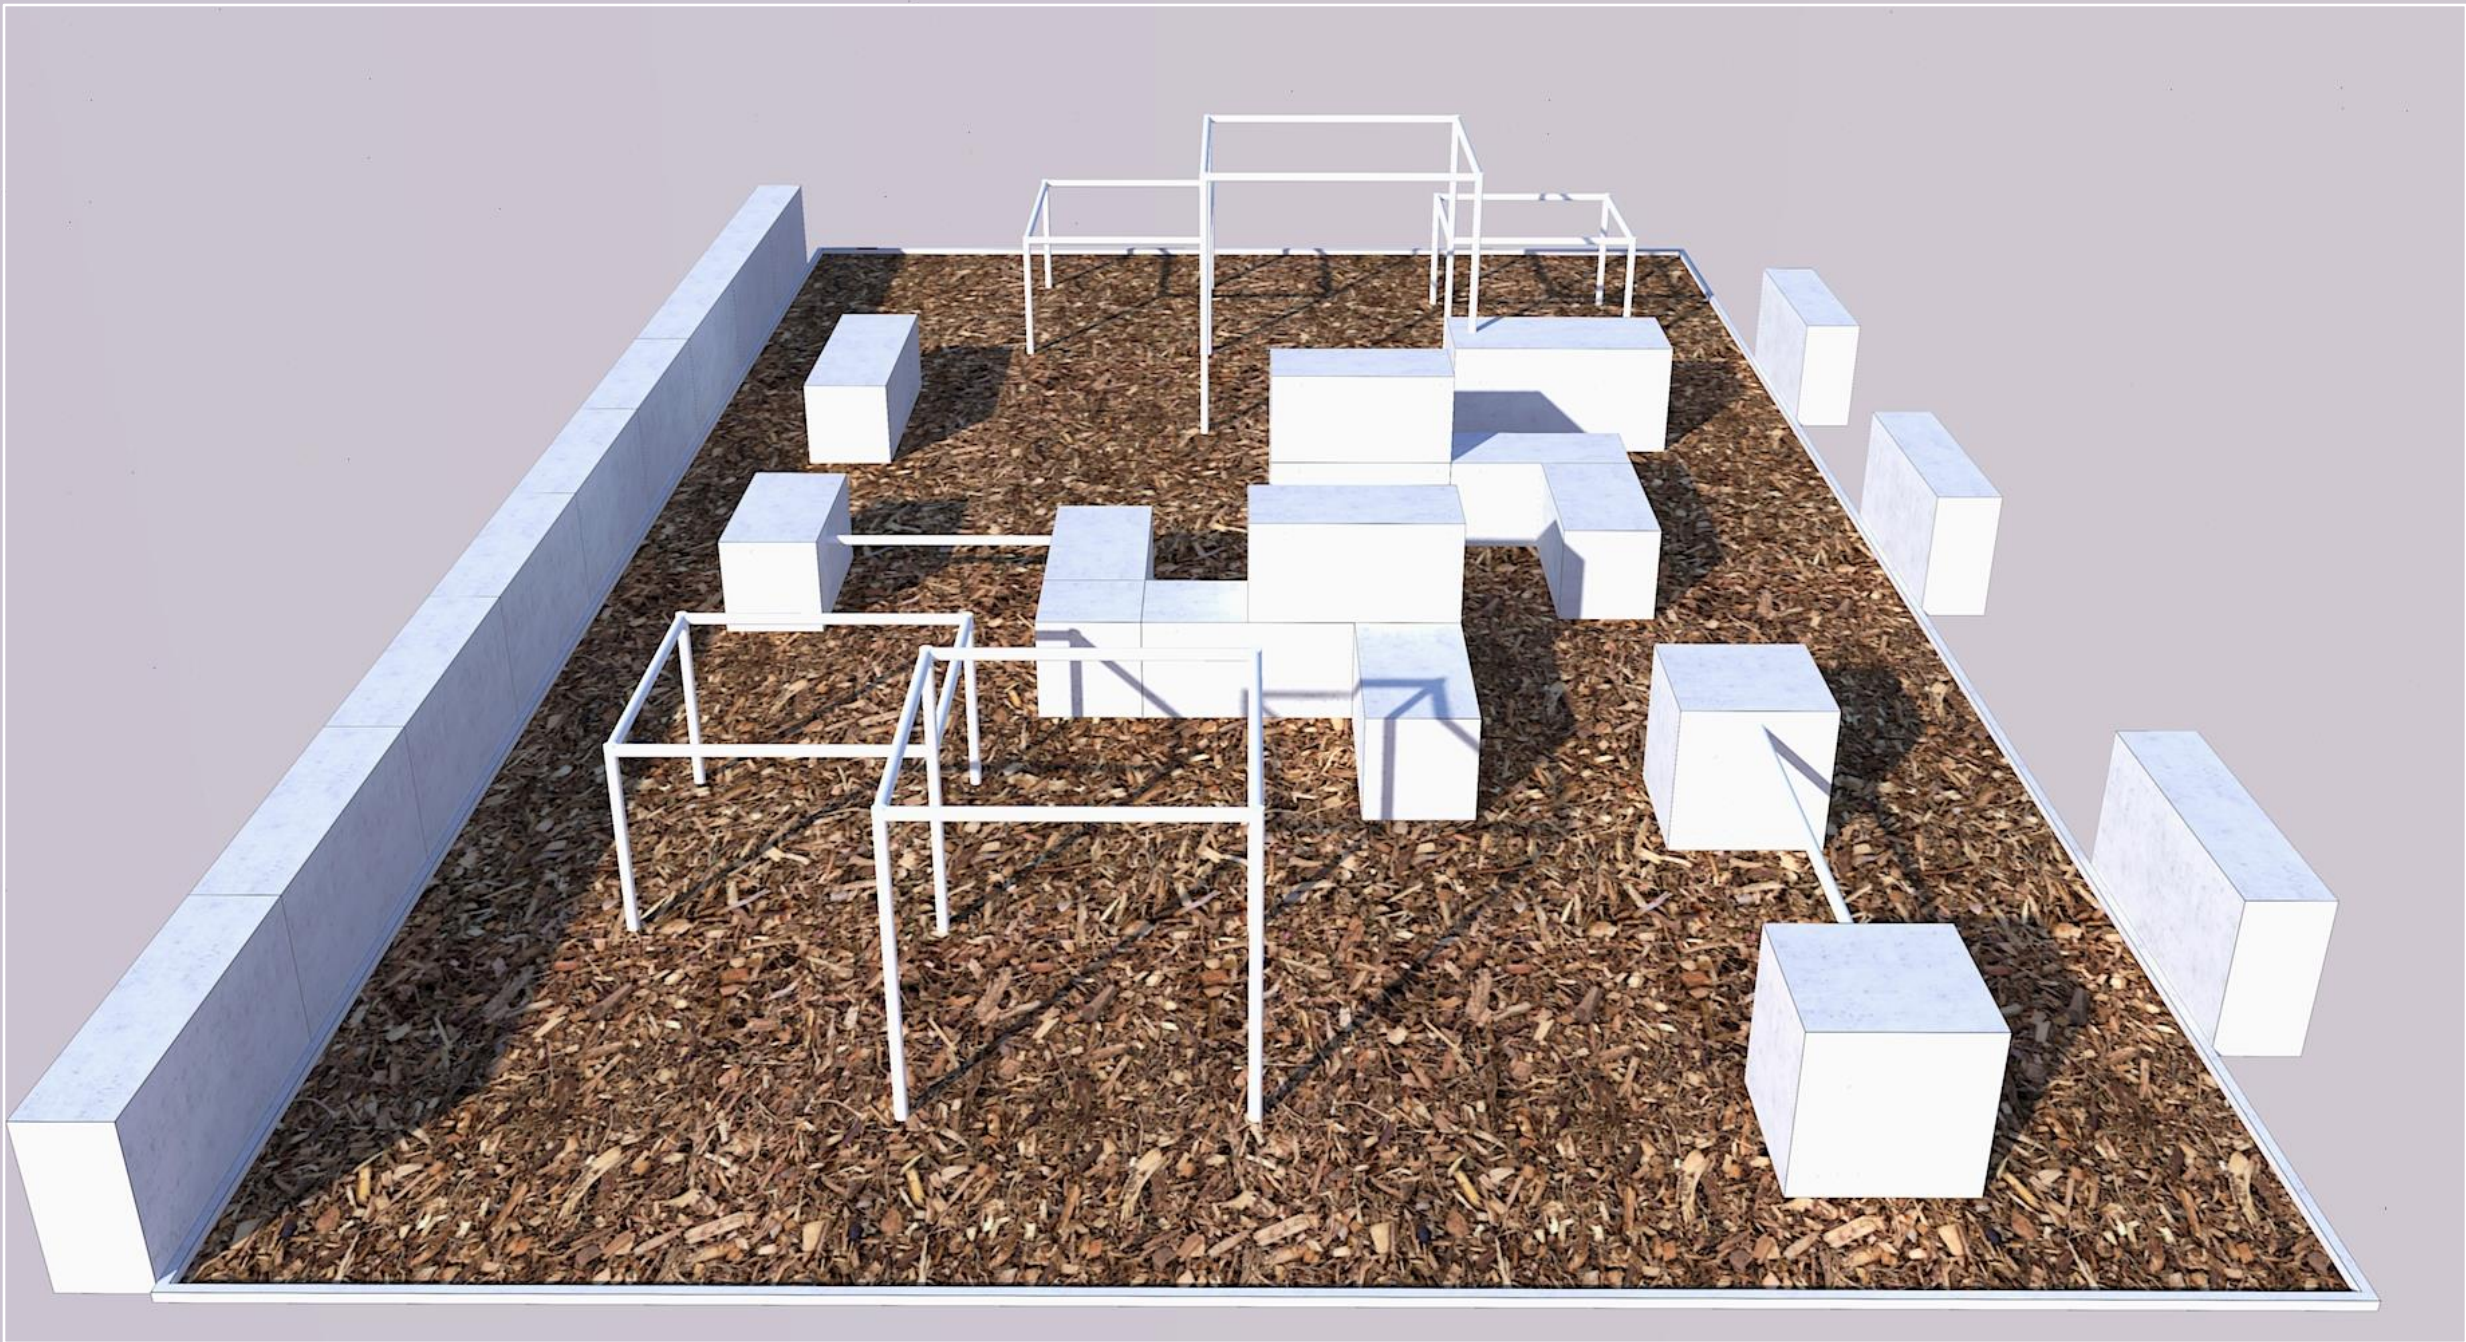

PROJEKTY

Drásov

72 m²

8x9

Hustopeče

81 m²

9x9

Syrovice

110 m²

11x10

Ládví

120m²

15x8

Horoměřice

A

117 m²

16x13

Smíchov A

450 m²

25x18

Smíchov B

450 m²

25x18

KONTAKTUJTE NÁS