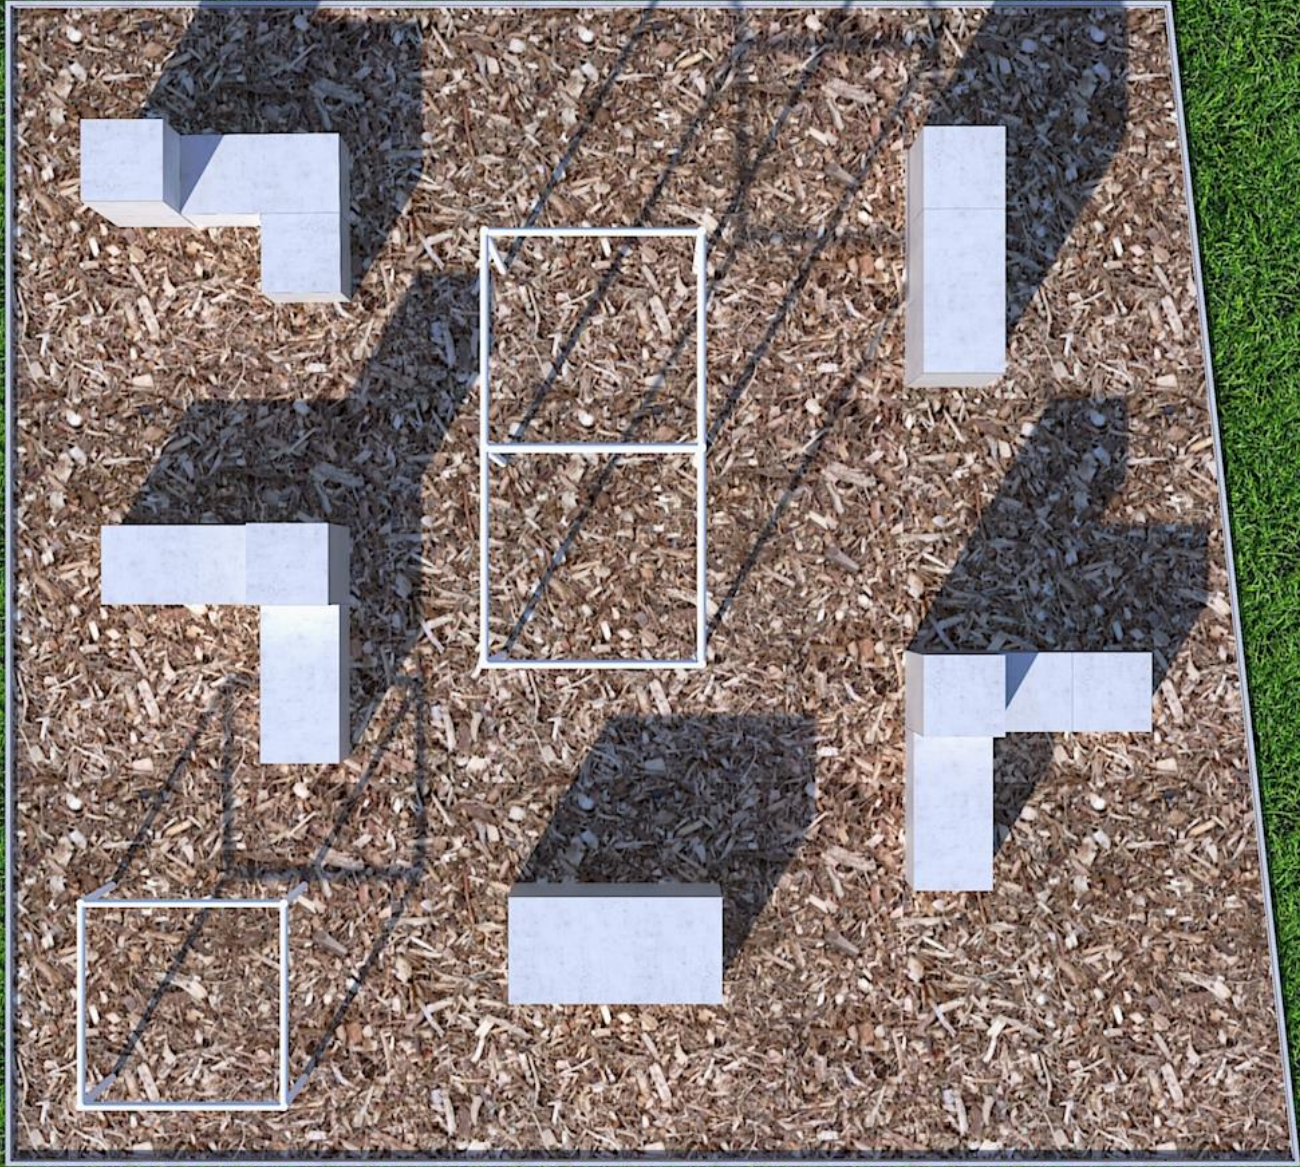

PROJEKTY

Drásov

72 m²

8x9

Hustopeče

81 m²

9x9

Syrovice

110 m²

11x10

Ládví

120m²

15x8

Horoměřice

A

117 m²

16x13

Smíchov A

450 m²

25x18

Smíchov B

450 m²

25x18

KONTAKTUJTE NÁS