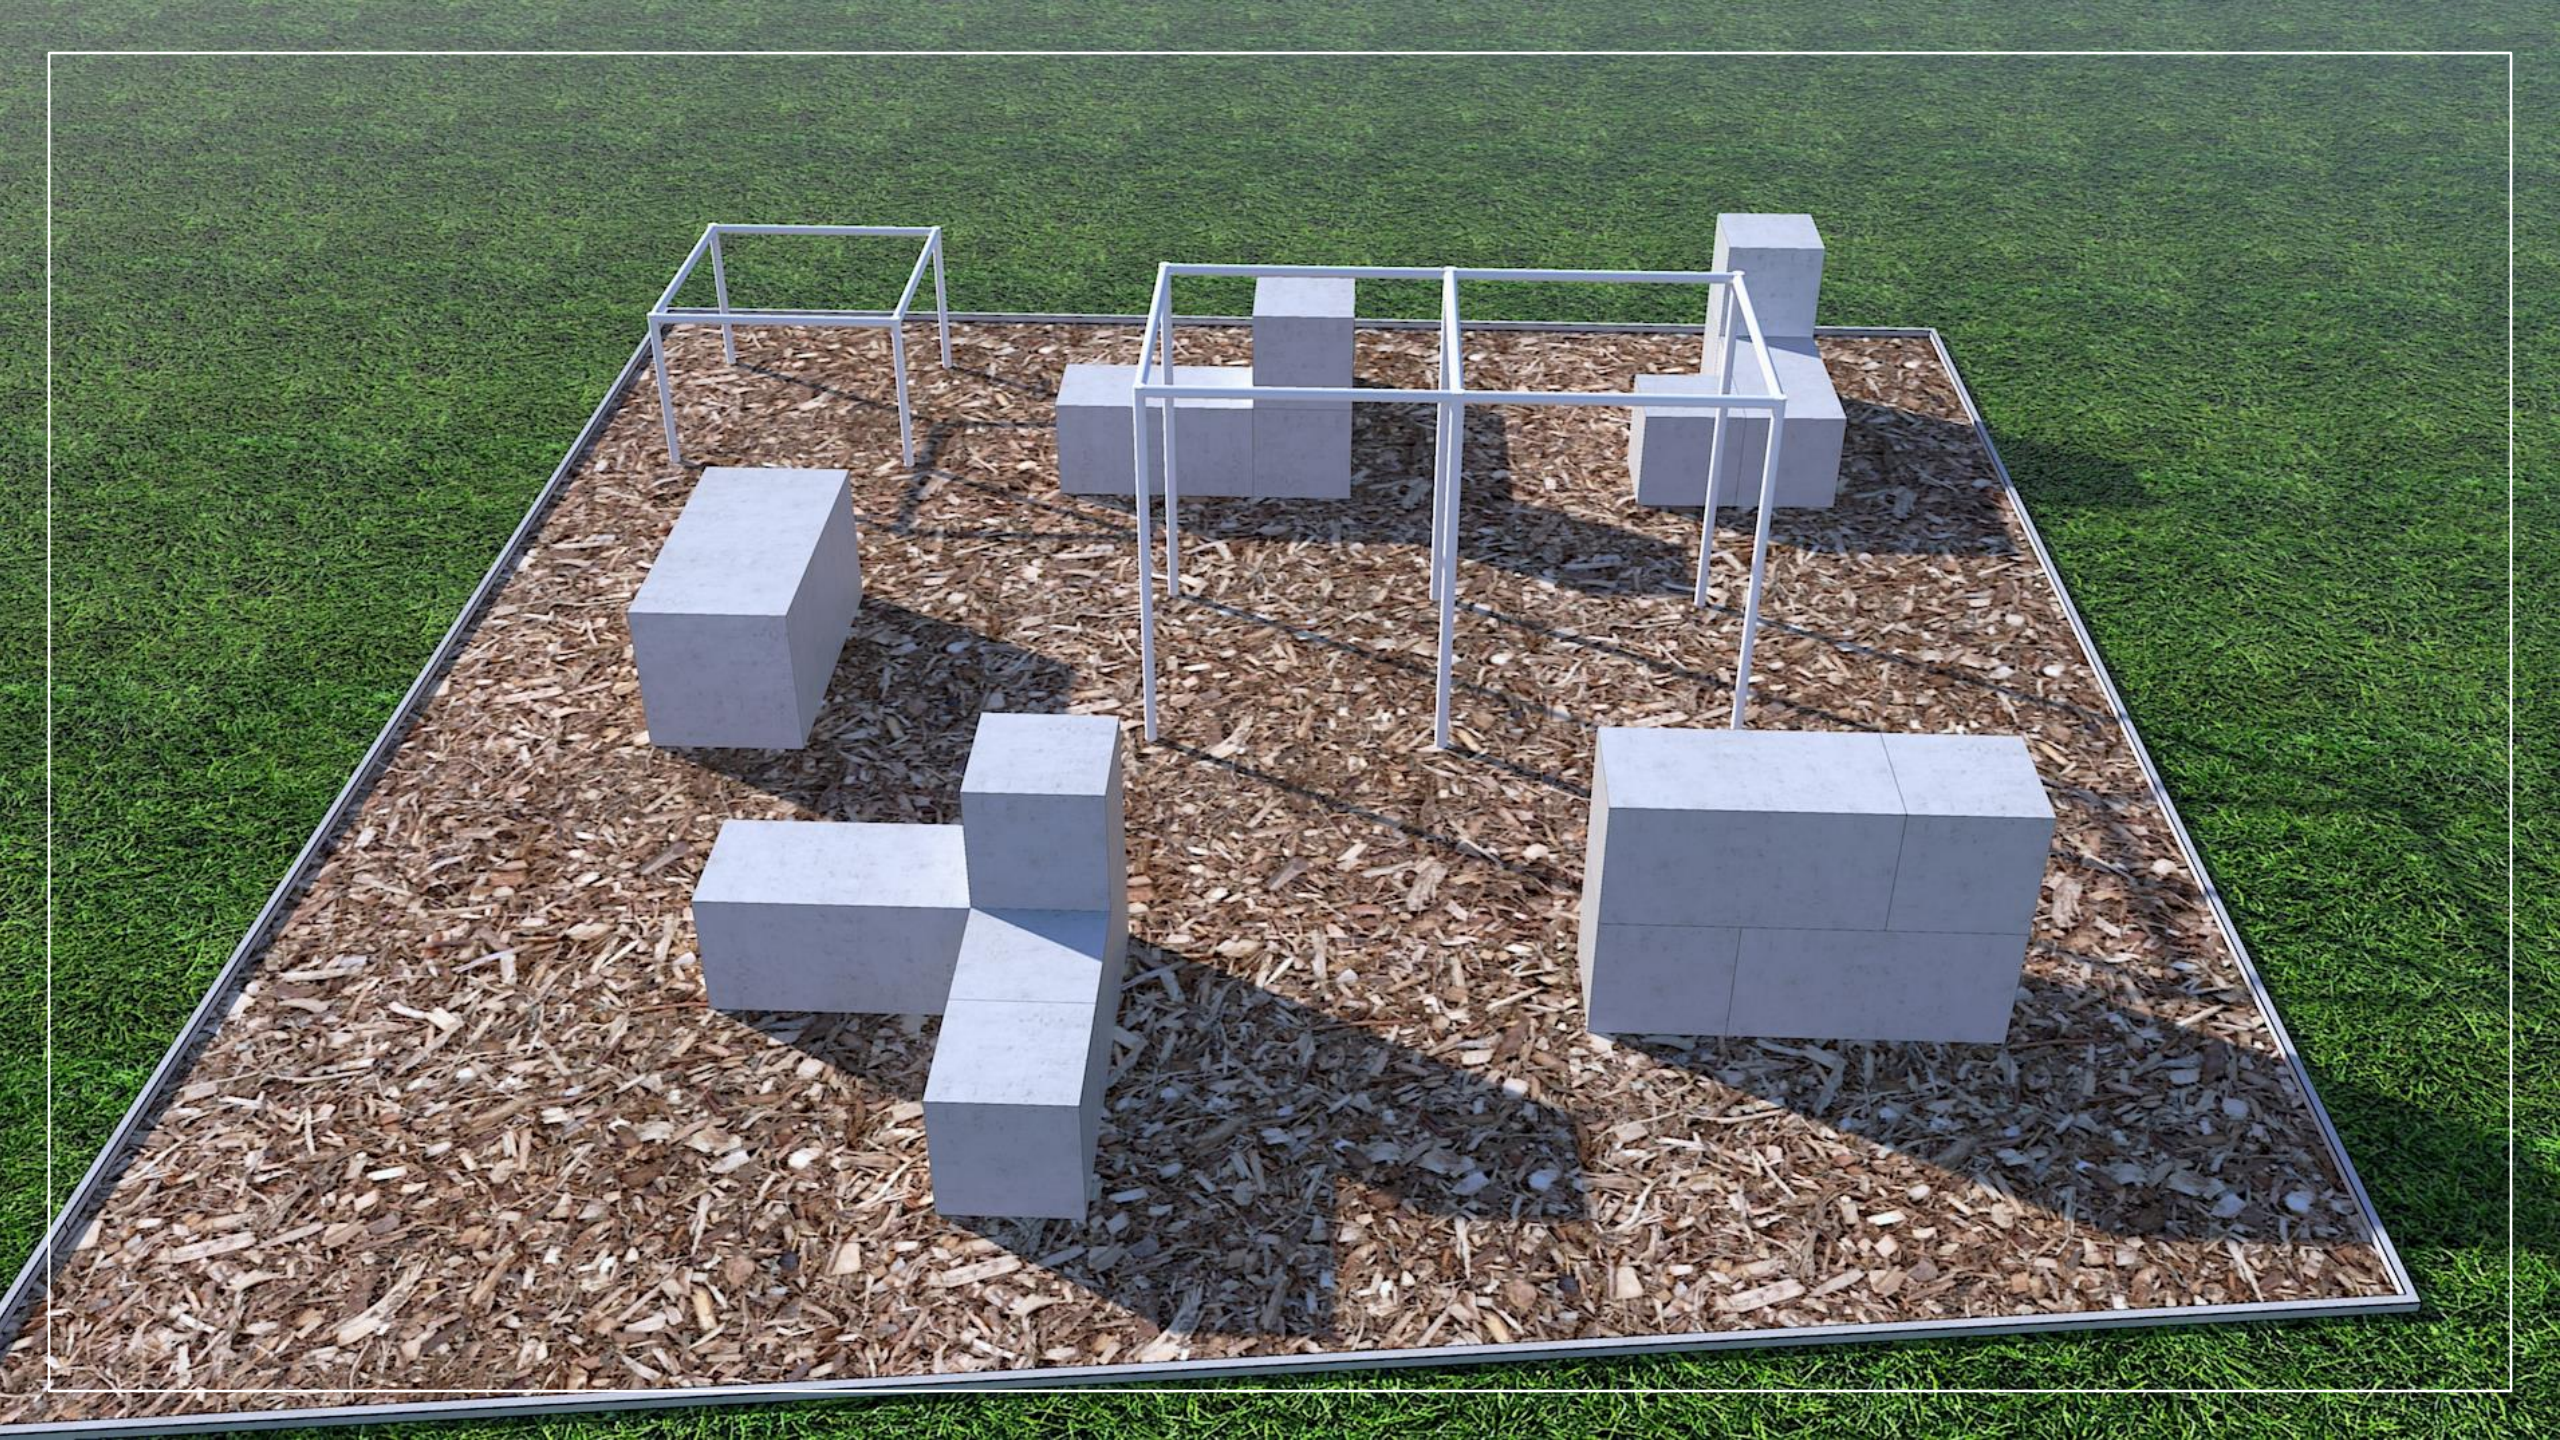

PROJEKTY

Drásov

72 m²

8x9

Hustopeče

81 m²

9x9

Syrovice

110 m²

11x10

Ládví

120m²

15x8

Horoměřice

A

117 m²