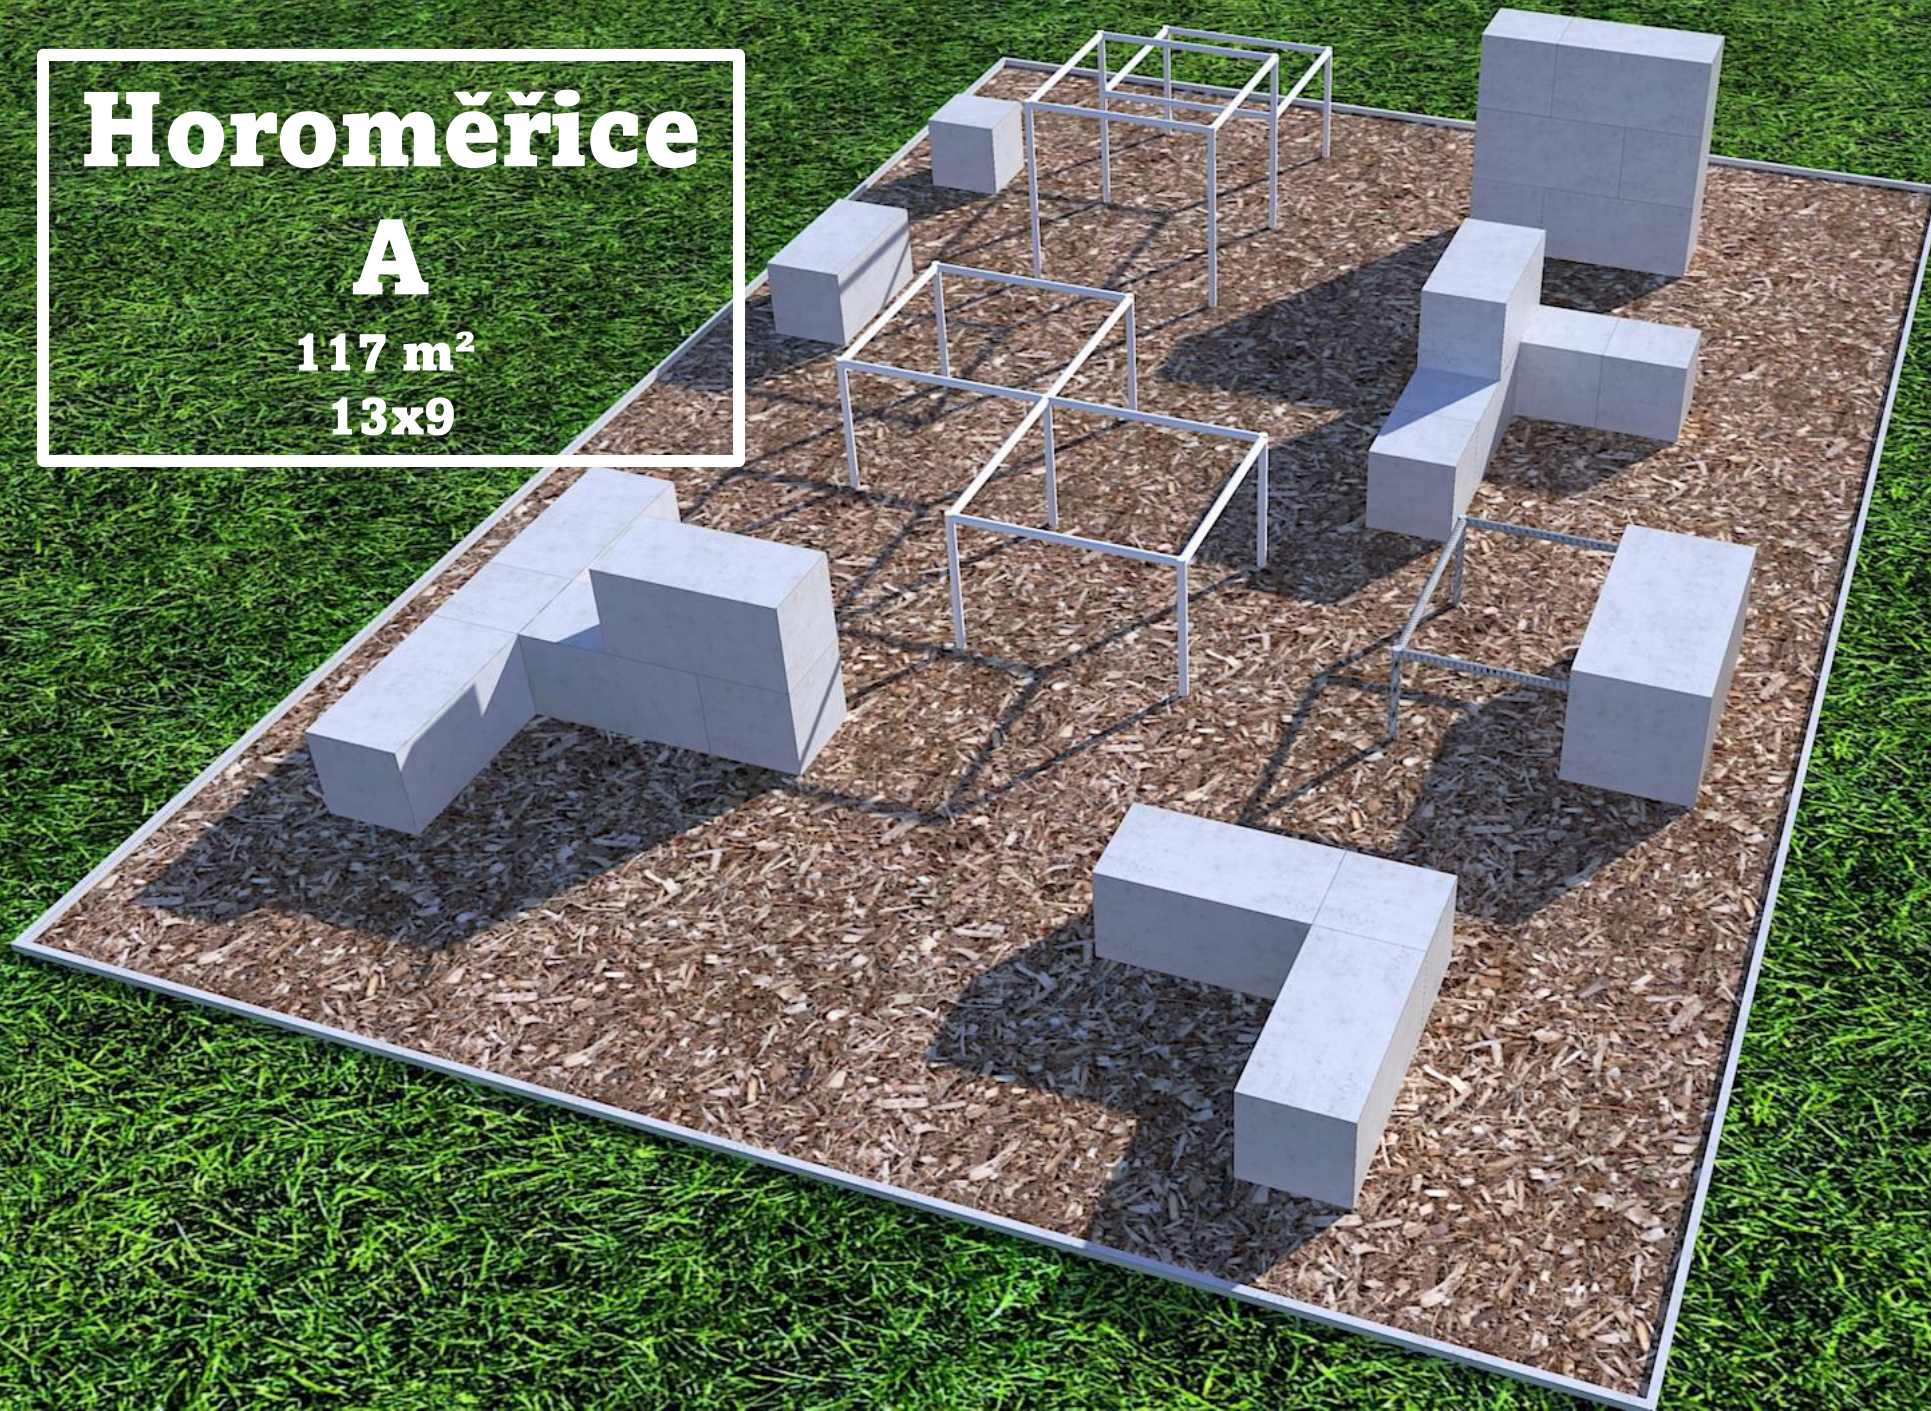

Horoměřice

A

117 m²

13x9