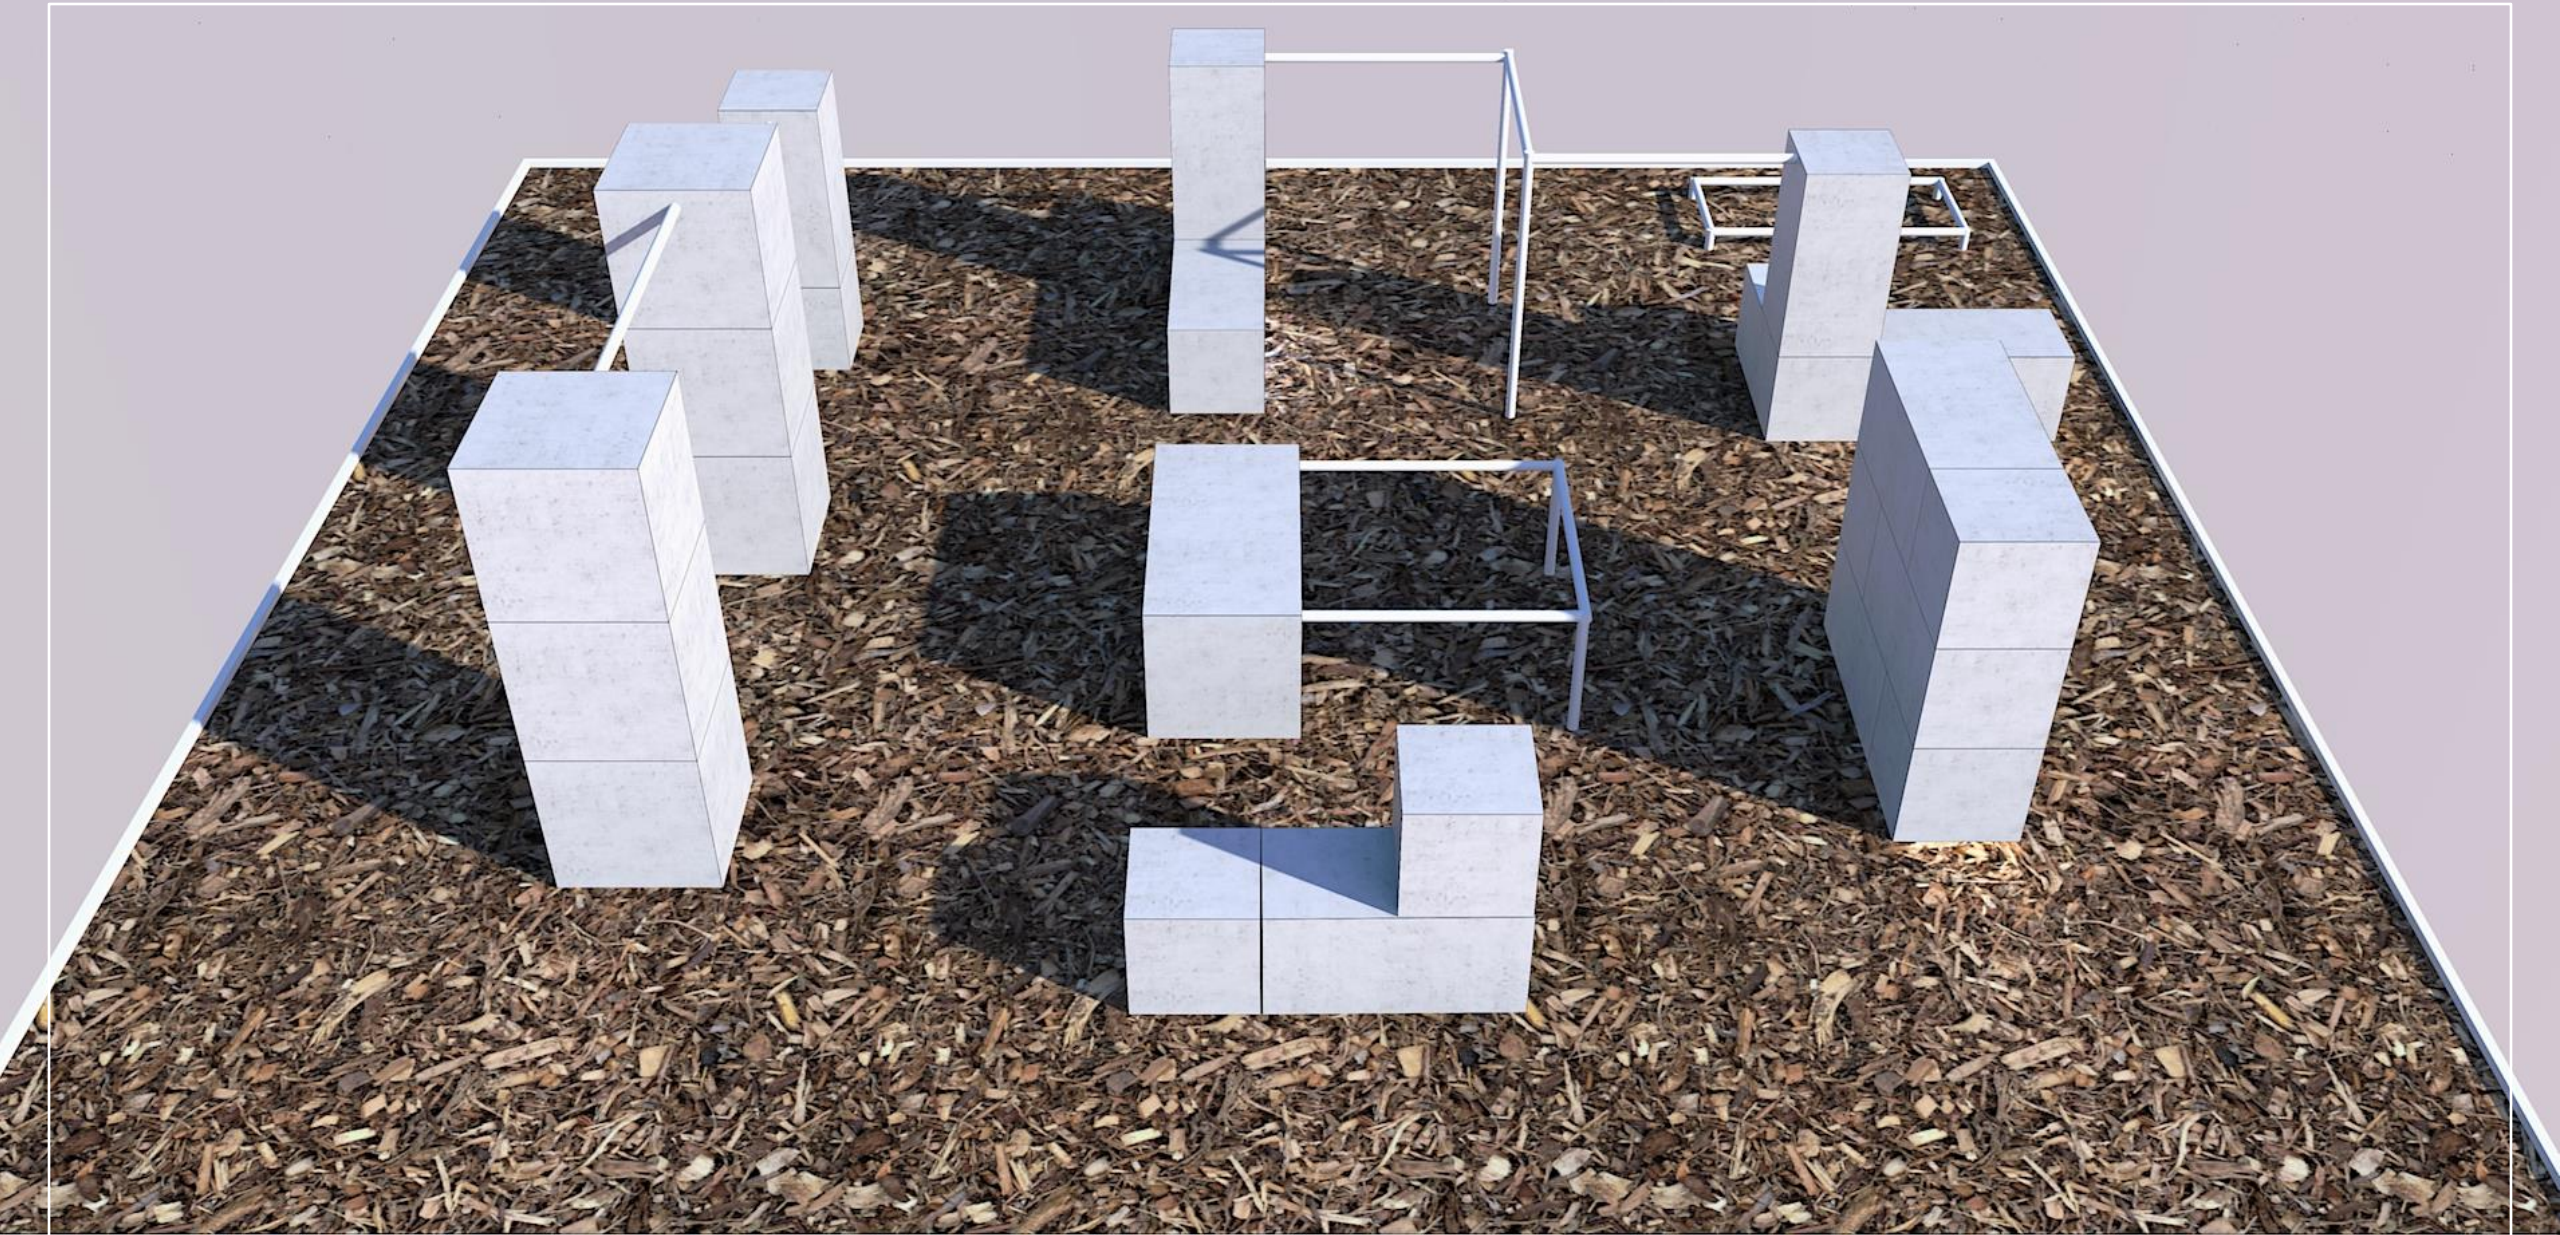

PROJEKTY

Drásov

72 m²

8x9

Hustopeče

81 m²

9x9

Syrovice

110 m²

11x10

Ládví

120m²

15x8

Horoměřice

A

117 m²