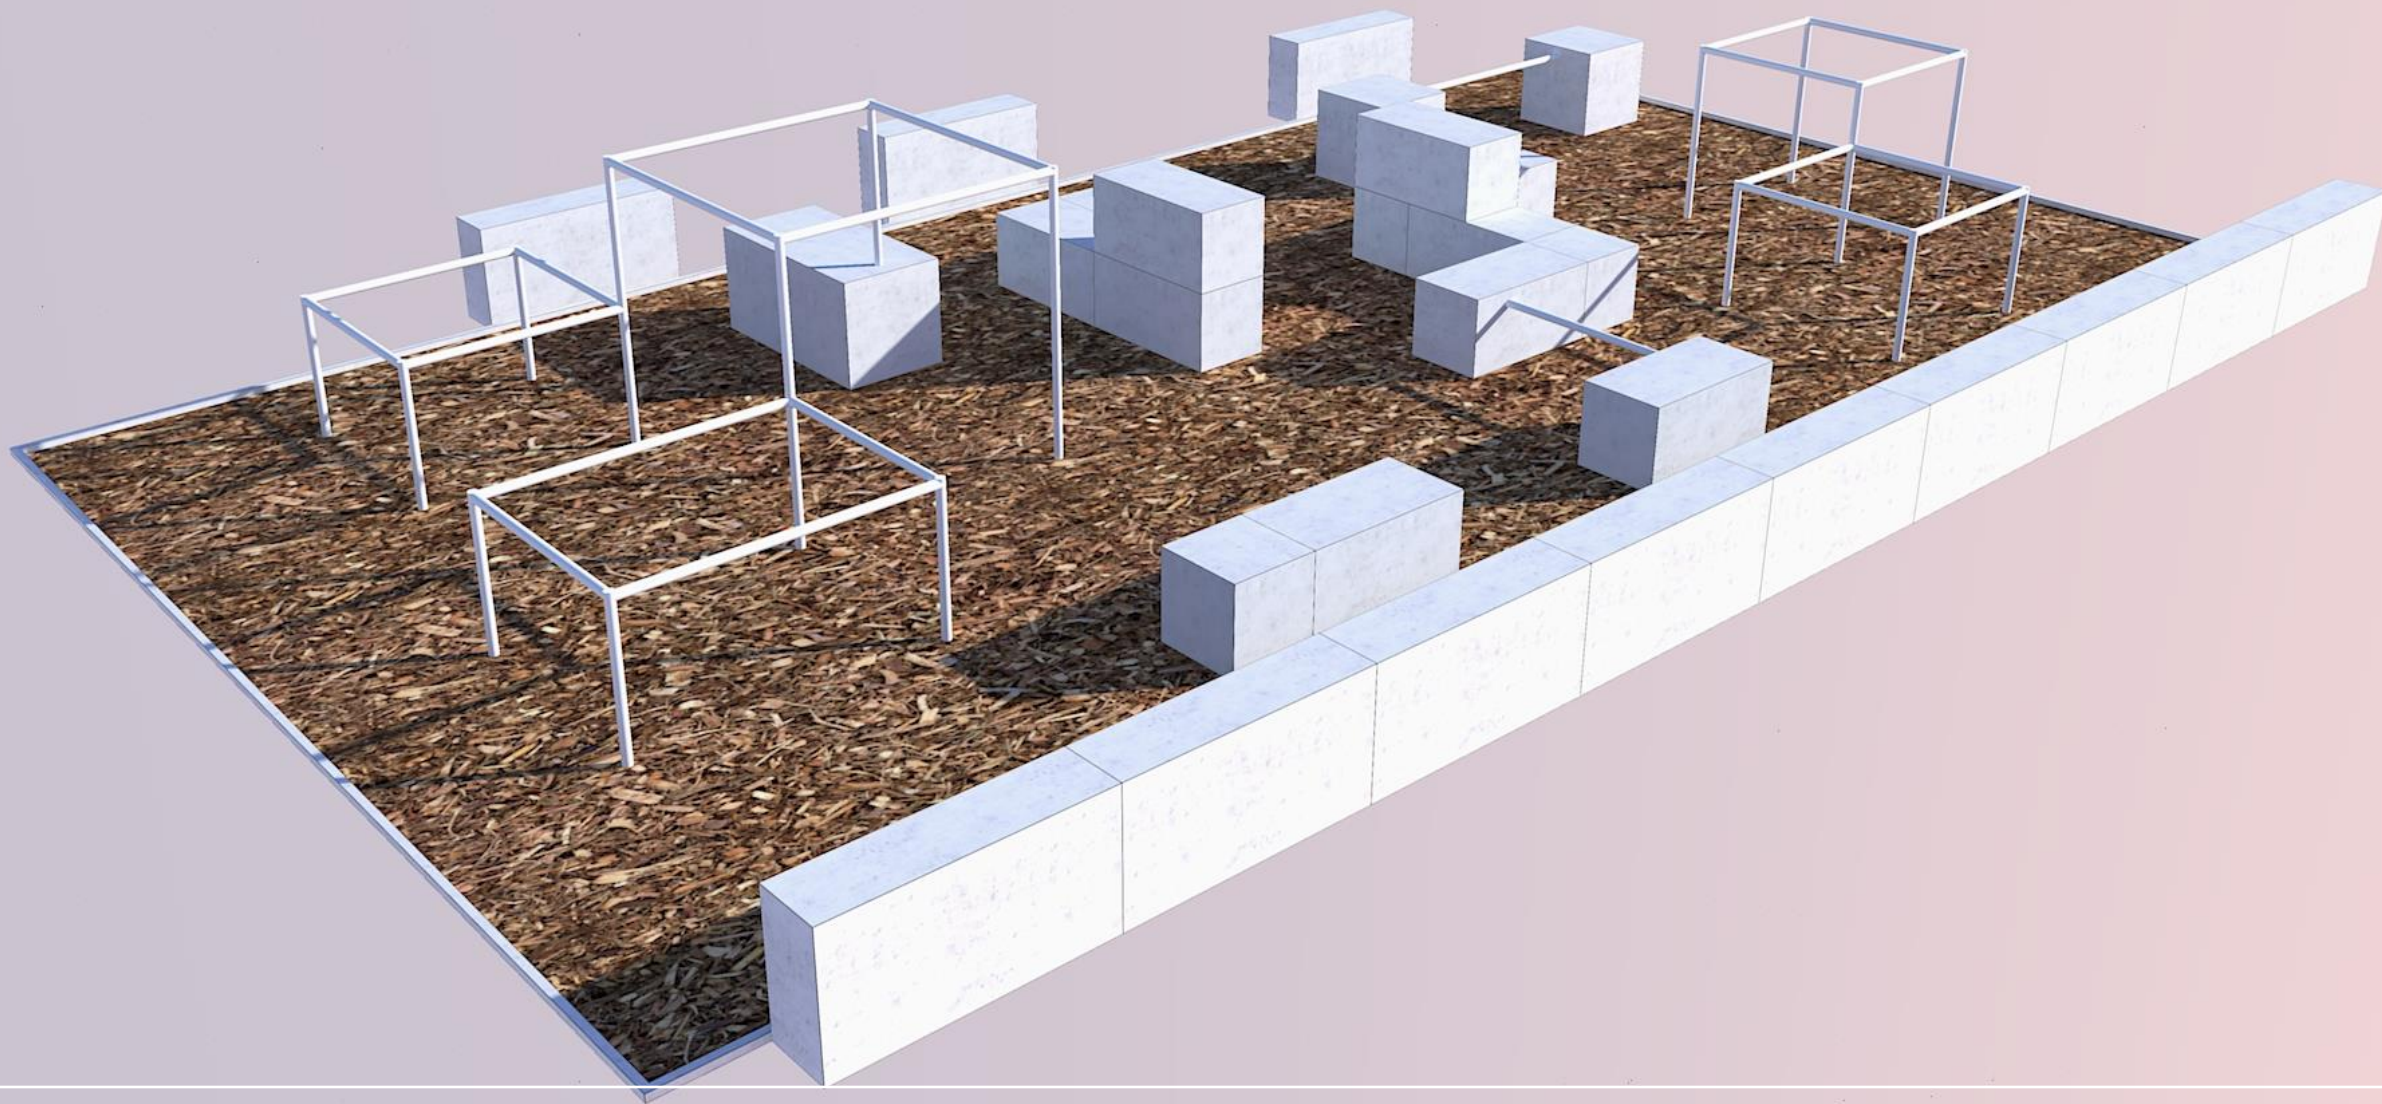

PROJEKTY

Drásov

72 m²

8x9

Hustopeče

81 m²

9x9

Syrovice

110 m²

11x10

Ládví

120m²

15x8

Horoměřice

A

117 m²

16x13

Smíchov A

450 m²

25x18

Smíchov B

450 m²

25x18

KONTAKTUJTE NÁS