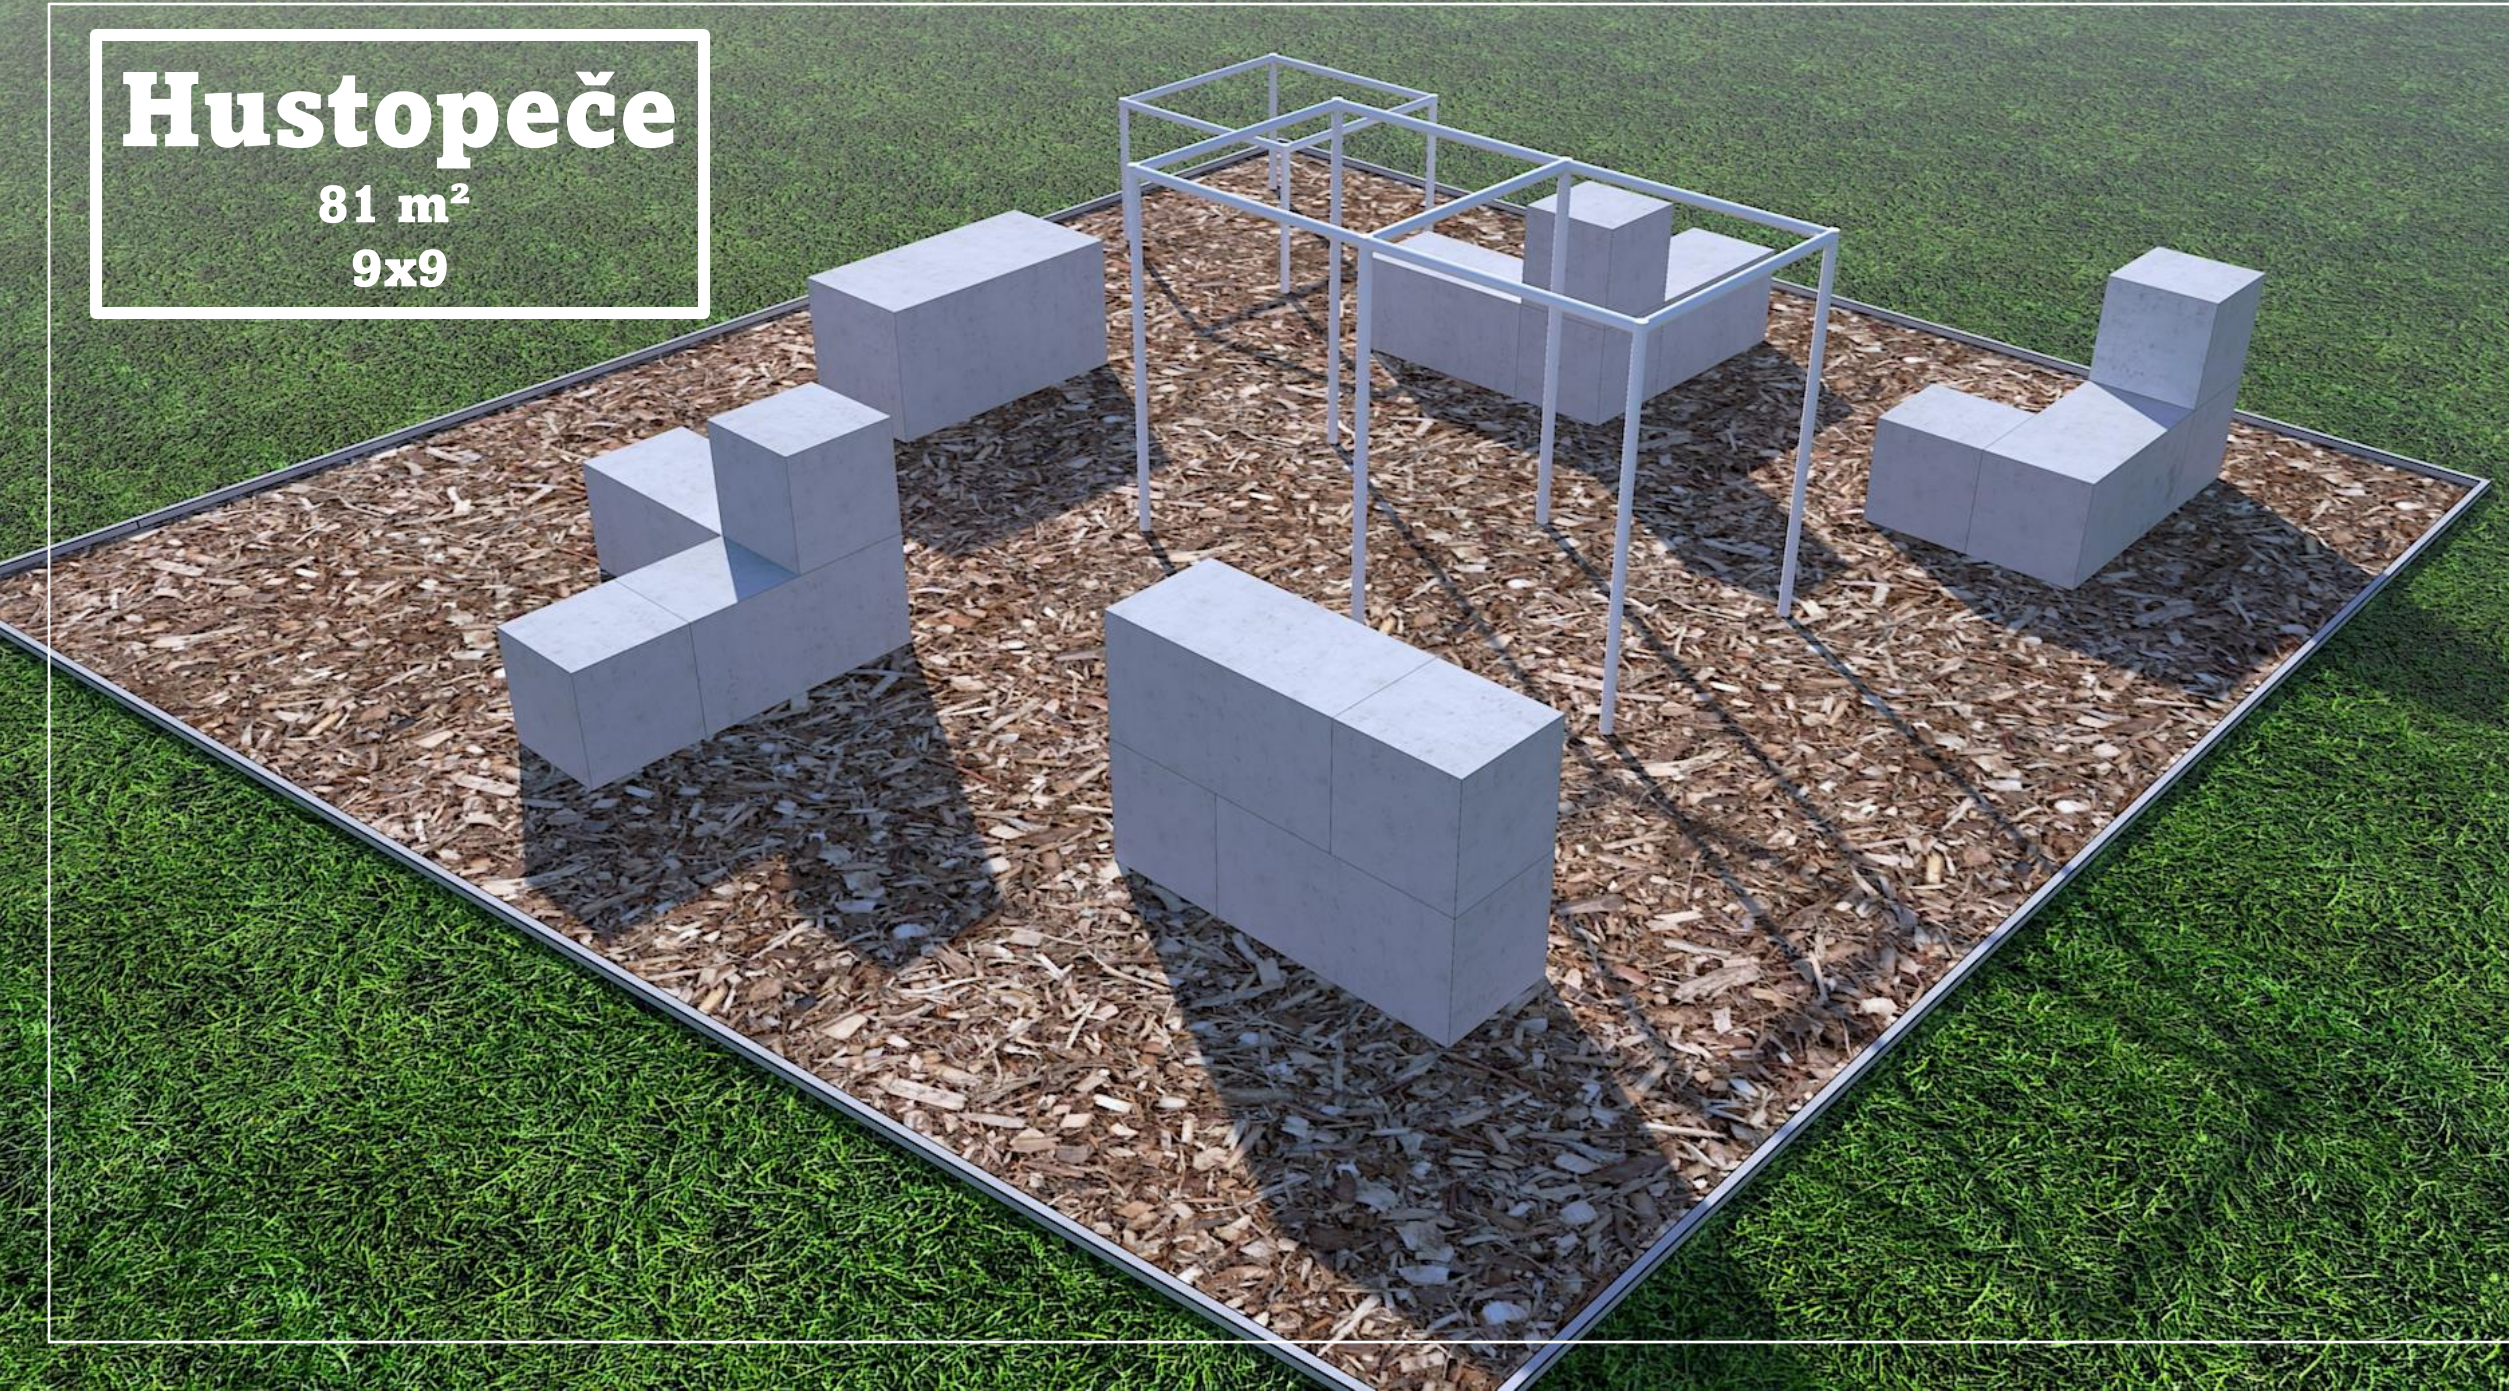

PROJEKTY

Drásov

72 m²

8x9

Hustopeče

81 m²

9x9

Syrovice

110 m²

11x10

Ládví

120m²

15x8

Horoměřice

A

117 m²

16x13

Smíchov A

450 m²

25x18

Smíchov B

450 m²

25x18

KONTAKTUJTE NÁS